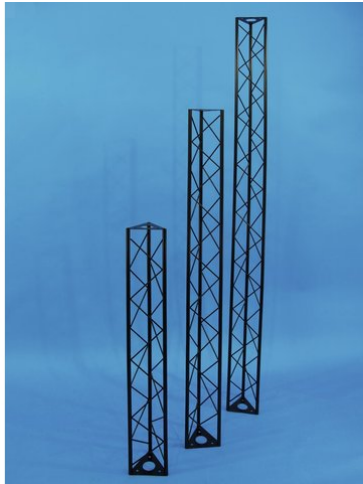

Traverse 1500mm ST1500 schwarz

Das dekorative Trussing

Art.-Nr.: 60112040
GTIN: 4026397243413

Der Artikel ist nicht mehr erhältlich.

Traverse 1500mm ST1500 schwarz

Das dekorative Trussing

Art.-Nr.: 60112040
GTIN: 4026397243413

Features:

- Leichte Montage
- Die DECOTRUSSElemente werden über die Verbindungsplatten mit drei M8 Schrauben verschraubt
- Durch eine Vielzahl von Traversen und Ecken lassen sich phantasievolle Raumgebilde erstellen
- DECOTRUSSEignet sich zum Gestalten von Design-Elementen im z. B. im Ladenbau, auf Messeständen
- DECOTRUSSEist in silber und in schwarzer Lackierung erhältlich
- DECOTRUSSEKonstruktionen sind als Design-Element gedacht
- Bitte beachten Sie die für Traversen-Konstruktionen geltenden gesetzlichen Richtlinien