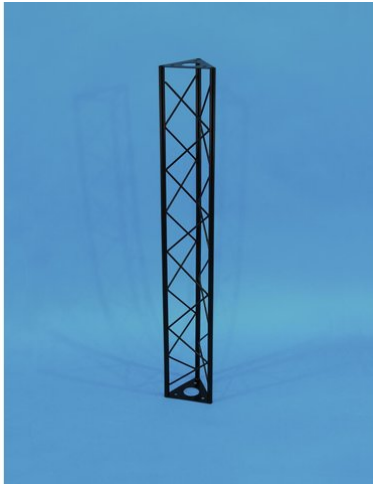

Traverse 1000mm ST1000 schwarz

Das dekorative Trussing

Art.-Nr.: 60112030
GTIN: 4026397243390

Der Artikel ist nicht mehr erhältlich.

Traverse 1000mm ST1000 schwarz

Das dekorative Trussing

Art.-Nr.: 60112030
GTIN: 4026397243390

Features:

- Leichte Montage
- Die DECOTRUSSElemente werden über die Verbindungsplatten mit drei M8 Schrauben verschraubt
- Durch eine Vielzahl von Traversen und Ecken lassen sich phantasievolle Raumgebilde erstellen
- DECOTRUSSEignet sich zum Gestalten von Design-Elementen im z. B. im Ladenbau, auf Messeständen
- DECOTRUSSEist in silber und in schwarzer Lackierung erhältlich
- DECOTRUSSEKonstruktionen sind als Design-Element gedacht
- Bitte beachten Sie die für Traversen-Konstruktionen geltenden gesetzlichen Richtlinien