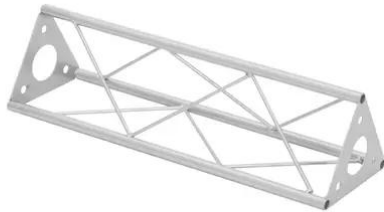

ST-470 Traverse silber

Das dekorative Trussing

Art.-Nr.: 60112017

GTIN:

ST-470 Traverse silber

Das dekorative Trussing

Art.-Nr.: 60112017

GTIN:

Features:

- Durch eine Vielzahl von Traversen und Ecken lassen sich phantasievolle Raumgebilde erstellen
- DECOTRUS Konstruktionen sind als Design-Element gedacht
- Einfach aufzubauen
- Gurtrohr: 15 mm
- Für Anwendungsgebiete wie zum Beispiel: Ladenbau; Messe- und Ladenbau