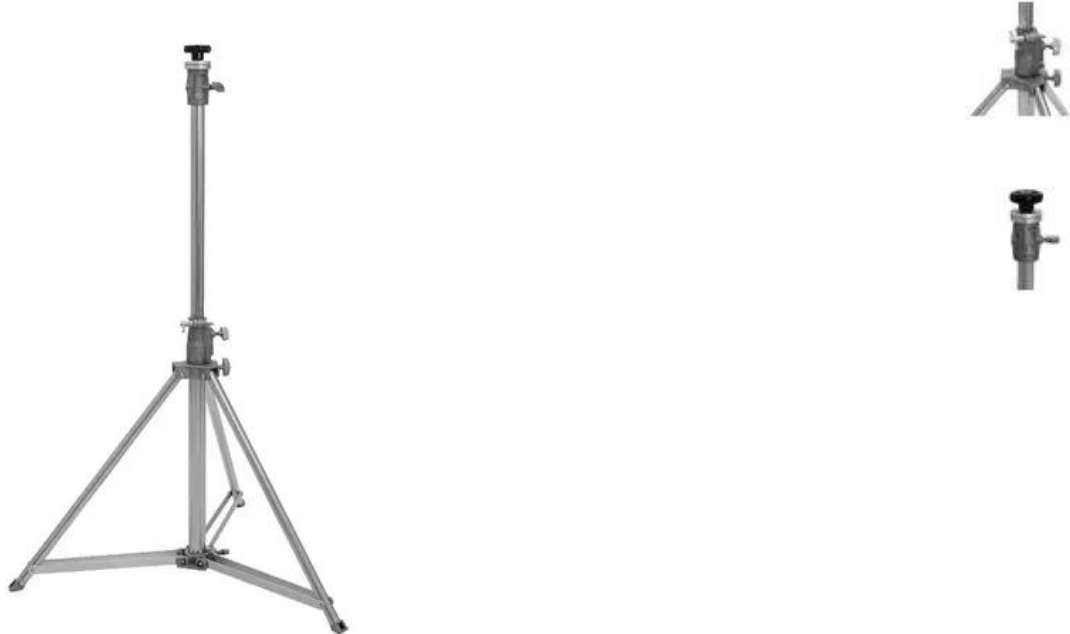

## EUROLITE STV-200 Verfolgerstativ, Edelstahl

PRO Version mit kugelgelagertem Kopf, Maximallast 50 kg, maximale Höhe 160 cm

Art.-Nr.: 59007123

GTIN: 4026397646115

### Features:

- Professionelles Verfolgerstativ für mobile Lichtenanlagen
- Mit kugelgelagertem Kopf
- Massive Ausführung aus rostfreiem Edelstahl für extra Stabilität
- Einfache Handhabung
- Sicherungsring für die Höheneinstellung
- Höhenverstellbar

### Logistic

EAN / GTIN: 4026397646115

Gewicht: 7,00 kg

Länge: 1.10 m

Breite: 0.18 m

Höhe: 0.17 m

### Technische Daten:

Maximale Tragfähigkeit:	50 kg
Höhe:	Maximal: 160 cm Minimal: 110 cm
Aufnahmesystem:	M12 Gewinde
Typ (Stative allgemein):	Handauszugsstativ/Licht
Material:	Aluminium; Edelstahl
Farbe:	Silber
Gewicht:	6,30 kg