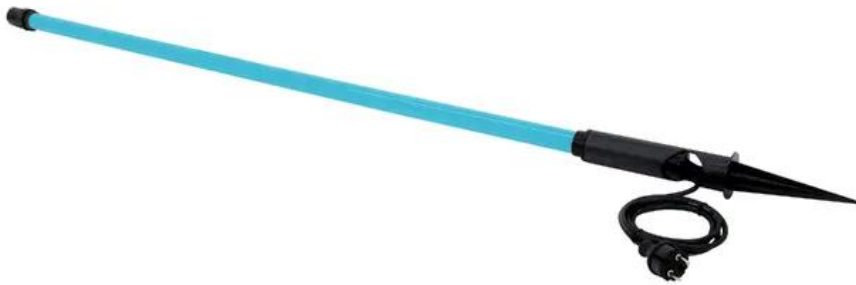

EUROLITE Outdoor Leuchtstab T8 36W 134cm blau L

Leuchtstab für die Außenmontage (IP44)

Art.-Nr.: 52500252

GTIN: 4026397372564

Features:

- Außergewöhnliche Beleuchtung für eine verzaubernde Stimmung
- Für die Außenmontage geeignet
- Stablänge in 70 cm oder 134 cm Versionen erhältlich
- Mit Erdspieß - einfach in die Erde stecken, fertig ist die Installation!
- Anschlussfertig mit Netzleitung und Eurostecker
- Ansteuerbar über plug and play

Logistic

EAN / GTIN: 4026397372564

Gewicht: 1,20 kg

Länge: 1.61 m

Breite: 0.07 m

Höhe: 0.07 m

Sperrgut

Technische Daten:

Stromversorgung:	230 V AC, 50 Hz
Gesamtanschlusswert:	40 W
Schutzart:	IP44
Schutzklasse:	SK II
Stromanschluss:	Festes Stromanschlusskabel mit Eurostecker
Lampenart:	Leuchtstoffröhre
Farberzeugung:	Blau (B)
Ansteuerung:	Plug and play
Abstrahlwinkel (1/2 Peak):	360°
Gehäusefarbe:	Blau
Maße:	Länge: 154 cm

Durchmesser: Ø 3,1 cm

Gewicht: 0,66 kg

Spezialprodukt: Nicht zur Raumbeleuchtung in Haushalten
vorgesehen

Verwendungszweck: Beleuchtung für Show-Effekte

Lieferumfang:

1 x Gerät

1 x Bedienungsanleitung