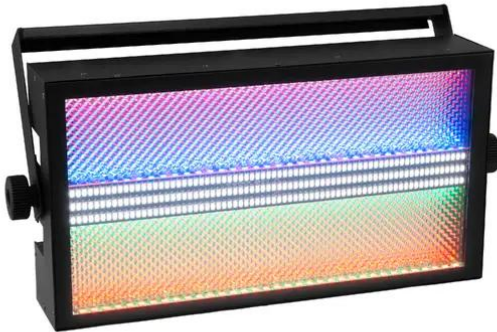

eurolite®

LED Super Strobe ABL

LED-Lichteffektgerät mit 3-fachen Effekten

Art.-Nr.: 52200920

GTIN: 4026397651812

eurolite®

LED Super Strobe ABL

LED-Lichteffektgerät mit 3-fachen Effekten

Art.-Nr.: 52200920

GTIN: 4026397651812

Features:

- Flaches Metallgehäuse mit integrierter Wandhalterung
- 216 LEDs 0,5 W SMD 5730 kaltweiß (CW)
- 144 LEDs SMD 5050 3in1 TCL RGB (homogene Farbmischung)
 LEDs einzeln ansteuerbar
- Dimmer elektronisch; Farbmischung stufenlos
- Stroboskop-Effekt; Wash-Effekt; Blinder-Effekt
- 17 integrierte Showprogramme
- Ansteuerbar über Master/Slave-Funktion; DMX; Stand-alone; Musiksteuerung
- Fixtures vorhanden für LED PC-Control 512; EASY SHOW 1; Light Captain
- Flimmerfrei
- Mit Montagebügel
- 4 stelliges 7-Segment-LED Display
- Netzeingang und Netzausgang zum einfachen Zusammenschalten von bis zu 8 Geräten
- Für Anwendungsgebiete wie zum Beispiel: Clubs/Tanzschulen; Bühne; Restaurants, Bars und Hotels; Mobile DJs / Alleinunterhalter
- Sehr leiser Betrieb