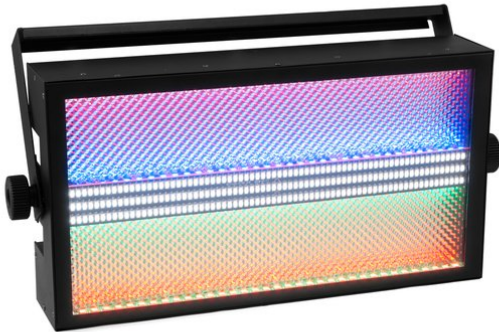

## LED Super Strobe ABL

LED-Lichteffektgerät mit 3-fachen Effekten

Art.-Nr.: 52200920

GTIN: 4026397651812

**Listenpreis: 296.31 €**  
inkl. 19% Mwst.

## LED Super Strobe ABL

LED-Lichteffektgerät mit 3-fachen Effekten

Art.-Nr.: 52200920

GTIN: 4026397651812

### Features:

---

- Flaches Metallgehäuse mit integrierter Wandhalterung
  - 216 leistungsstarke LEDs 0,5 W SMD 5730 kaltweiß (CW)
  - 144 leistungsstarke LEDs SMD 5050 3in1 TCL RGB (homogene Farbmischung) <BR> LEDs einzeln ansteuerbar
  - Stroboskop-Effekt; Wash-Effekt; Blinder-Effekt
  - 17 integrierte Showprogramme
  - Ansteuerbar über Master/Slave Funktion; DMX; Stand-alone; Musiksteuerung
  - Flimmerfrei
  - Mit Montagebügel
  - 4 stelliges 7-Segment-LED Display
  - Dimmer elektronisch; Farbmischung stufenlos
  - Netzeingang und Netzausgang zum einfachen Zusammenschalten von bis zu 8 Geräten
  - Bereits vorprogrammiert bei LED PC-Control 512; EASY SHOW 1; Light Captain
  - Sehr leiser Betrieb
  - Einsatzmöglichkeit: Fliegend; auf Stativ
- Lieferumfang