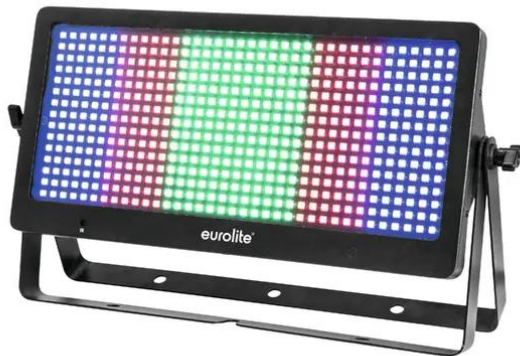

eurolite®

LED Strobe SMD PRO 540 DMX RGB

Multifunktionales Strobe/Fluter/Blinder mit 540 sehr hellen SMD-RGB-LEDs

Art.-Nr.: 52200915

GTIN: 4026397617528

eurolite®

LED Strobe SMD PRO 540 DMX RGB

Multifunktionales Strobe/Fluter/Blinder mit 540 sehr hellen SMD-RGB-LEDs

Art.-Nr.: 52200915

GTIN: 4026397617528

Features:

- 540 LEDs SMD 5050 3in1 TCL RGB (homogene Farbmischung)
6 Segmente einzeln ansteuerbar
- Farbmischung stufenlos; Dimmer elektronisch
- Stroboskop-Effekt; Wash-Effekt; Blinder-Effekt
- 5 integrierte Showprogramme
- Direkte Farbwahl für 17 voreingestellte Farben
- Ansteuerbar über Stand-alone; DMX; IR-Fernbedienung; Musiksteuerung über Mikrofön; Master/Slave-Funktion
- Fixtures vorhanden für Light 'J'; LED PC-Control 512; Light Captain
- Flimmerfrei
- Mit Doppelbügel
- 4 stelliges 7-Segment-LED Display
- Netzeingang und Netzausgang zum einfachen Zusammenschalten von bis zu 8 Geräten
- Für Anwendungsgebiete wie zum Beispiel: Clubs/Tanzschulen; Bühne; Mobile DJs / Alleinunterhalter; Verleiher