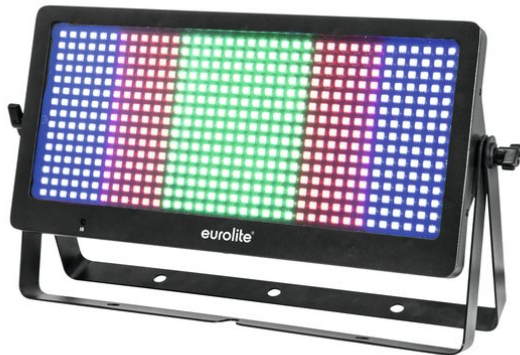

eurolite®

LED Strobe SMD PRO 540 DMX RGB

Multifunktionales Strobe/Fluter/Blinder mit 540 sehr hellen SMD-RGB-LEDs

Art.-Nr.: 52200915
GTIN: 4026397617528

Listenpreis: 343.91 €
inkl. 19% Mwst.

eurolite®

LED Strobe SMD PRO 540 DMX RGB

Multifunktionales Strobe/Fluter/Blinder mit 540 sehr hellen SMD-RGB-LEDs

Art.-Nr.: 52200915
GTIN: 4026397617528

Features:

- 540 leistungsstarke LEDs SMD 5050 3in1 TCL RGB (homogene Farbmischung)
6 Segmente einzeln ansteuerbar
- Stroboskop-Effekt; Wash-Effekt; Blinder-Effekt
- 5 integrierte Showprogramme
- Direkte Farbwahl für 17 Farben
- Ansteuerbar über Stand-alone; DMX; IR-Fernbedienung; Musiksteuerung über Mikrofon; Master/Slave Funktion
- Flimmerfrei
- Mit Doppelbügel
- 4 stelliges 7-Segment-LED Display
- Farbmischung stufenlos; Dimmer elektronisch
- Bereits vorprogrammiert bei Light 'J; LED PC-Control 512; Light Captain
- Netzeingang und Netzausgang zum einfachen Zusammenschalten von bis zu 8 Geräten
- Sehr leiser Betrieb