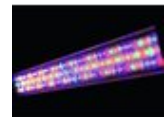

## EUROLITE LED BAR-126 RGBA 10mm 20°

Vielseitiger LED-RGBA-Farbwechsler

Art.-Nr.: 51930431

GTIN: 4026397453461

**Der Artikel ist nicht mehr erhältlich.**

### Features:

- 4 oder 6 DMX-Kanäle wählbar für verschiedene Anwendungsmöglichkeiten
- Bedienbar im Standalone-Modus oder über DMX
- Musiksteuerung über eingebautes Mikrofon
- Funktionen: statische Farben, RGBA-Farbmischung, interne Programme, Dimmer und Strobo-Effekt einstellbar über DMX, Master/Slave
- Ausgestattet mit 126 x 10-mm-LED
- Arretiermöglichkeit am Haltebügel
- Komfortable Adressierung und Einstellung über Steuereinheit mit LCD-Anzeige mit 4-Tasten Bedienung
- Anschlussfertig mit Netzleitung und Schutzkontaktstecker
- In 2 Abstrahlwinkeln erhältlich: 20° oder 40°
- Durchschleifausgang zur Spannungsversorgung eines weiteren Gerätes
- Nach jeweils 8 Geräten muss neu eingespeist werden
- DMX512-Steuerung über jeden handelsüblichen DMX-Controller möglich
- Bereits vorprogrammiert bei Light´J