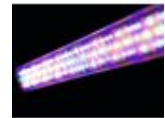

## EUROLITE LED BAR-126 RGBA 10mm 20°

Vielseitiger LED-RGBA-Farbwechsler

Art.-Nr.: 51930431

GTIN: 4026397453461

**Der Artikel ist nicht mehr erhältlich.**

### Features:

- 4 oder 6 DMX-Kanäle wählbar für verschiedene Anwendungsmöglichkeiten
- Bedienbar im Standalone-Modus oder über DMX
- Musiksteuerung über eingebautes Mikrofon
- Funktionen: statische Farben, RGBA-Farbmischung, interne Programme, Dimmer und Strobo-Effekt einstellbar über DMX, Master/Slave
- Ausgestattet mit 126 x 10-mm-LED
- Arretiermöglichkeit am Haltebügel
- Komfortable Adressierung und Einstellung über Steuereinheit mit LCD-Anzeige mit 4-Tasten Bedienung
- Anschlussfertig mit Netzleitung und Schutzkontaktstecker
- In 2 Abstrahlwinkeln erhältlich: 20° oder 40°
- Durchschleifausgang zur Spannungsversorgung eines weiteren Gerätes
- Nach jeweils 8 Geräten muss neu eingespeist werden
- DMX512-Steuerung über jeden handelsüblichen DMX-Controller möglich
- Bereits vorprogrammiert bei Light´J