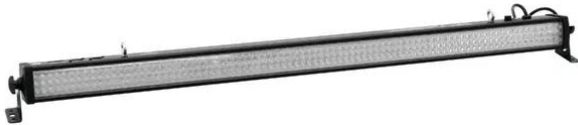

## LED BAR-252 RGB 10mm 40° schwarz

LED-Leiste mit 252 LEDs in Rot, Grün und Blau, 110 cm Länge und 40°

**Art.-Nr.: 51930422**  
GTIN: 4026397397734

### Features:

---

- DMX512-Steuerung über jeden handelsüblichen DMX-Controller möglich
- Musiksteuerung über eingebautes Mikrofon
- Funktionen im Standalone-Modus über DIP-Schalter einstellbar
- Geschwindigkeit der Farbwechsel und Strobe-Effekt über DIP-Schalter einstellbar
- Farbwechsel, Multicolor
- Master/Slave-Funktion
- Ideal für Bands, Bühnen oder Alleinunterhalter
- Perfekt an öffentlichen Plätzen, Hallen, Clubs
- Leuchtmittel: 252 10-mm-LED (48 x rot, 108 x grün und 96 x blau)
- In 2 Abstrahlwinkeln der LEDs erhältlich: 20° oder 40°
- Vorteile der LED-Technologie: lange Lebensdauer der LEDs, niedriger Gesamtanschlusswert, minimale Wärmeentwicklung, quasi wartungsfrei bei brillantem Abstrahlverhalten
- 252 LEDs 10 mm R/G/B