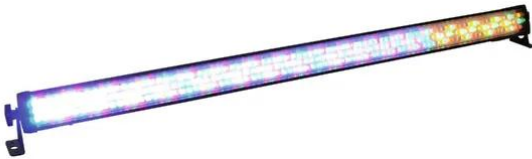

eurolite®

LED BAR-252 RGBA 10mm 20°

Vielseitiger LED-RGBA-Farbwechsler

Art.-Nr.: 51930418
GTIN: 4026397397031

eurolite®

LED BAR-252 RGBA 10mm 20°

Vielseitiger LED-RGBA-Farbwechsler

Art.-Nr.: 51930418
GTIN: 4026397397031

Features:

- Bedienbar im Standalone-Modus oder über DMX
- DMX512-Steuerung über jeden handelsüblichen DMX-Controller möglich (belegt max. 19 Kanäle)
- 4, 6 oder 19 DMX-Kanäle wählbar für verschiedene Anwendungsmöglichkeiten
- Musiksteuerung über eingebautes Mikrofon
- Komfortable Adressierung und Einstellung über Steuereinheit mit LCD-Anzeige mit 4-Tasten Bedienung
- Funktionen: statische Farben, RGBA-Farbmischung, interne Programme, Dimmer und Strobe-Effekt einstellbar über DMX, Master/Slave
- Ausgestattet mit 252 x 10-mm-LED
- Arretiermöglichkeit am Haltebügel
- Anschlussfertig mit Netzleitung und Schutzkontaktstecker
- In 2 Abstrahlwinkeln der LEDs erhältlich: 20° oder 40°
- Vorteile der LED-Technologie: lange Lebensdauer der LEDs, niedriger Gesamtanschlusswert, minimale Wärmeentwicklung, quasi wartungsfrei bei brilliantem Abstrahlverhalten
- Stroboskop-Effekt