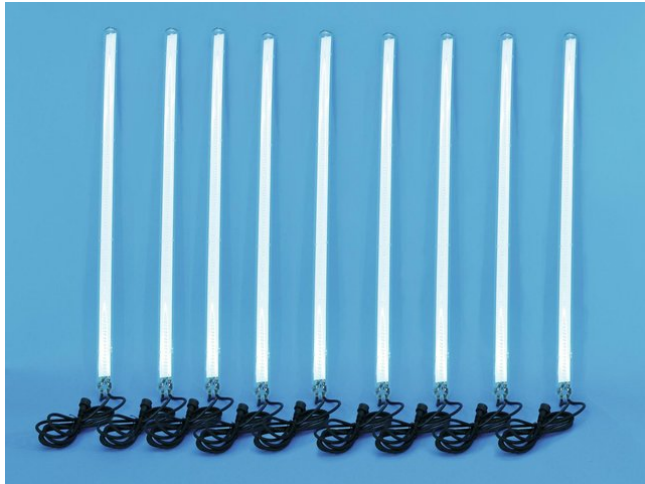

eurolite®

LED Snowfall Effektröhre weiß

Leise rieselt der Schnee ...

Art.-Nr.: 51929402
GTIN: 4026397308501

Der Artikel ist nicht mehr erhältlich.

eurolite®

LED Snowfall Effektröhre weiß

Leise rieselt der Schnee ...

Art.-Nr.: 51929402
GTIN: 4026397308501

Features:

- Zu jeder Jahreszeit ein absoluter Blickfang
- Wunderschöne Effektröhren für eine verzaubernde Stimmung
- Einfache Handhabung und leichte Montage
- 10 Effektröhren mit 120 LEDs pro Effektröhre
- Unzählige Einsatzbereiche
- Für den Gebrauch im Freien geeignet, IP44
- Transformator beiliegend, bis zu 10 Effektröhren können verbunden werden
- Vorteile der LED-Technologie: lange Lebensdauer der LEDs, niedriger Gesamtanschlusswert, minimale Wärmeentwicklung, quasi wartungsfrei bei brilliantem Abstrahlverhalten