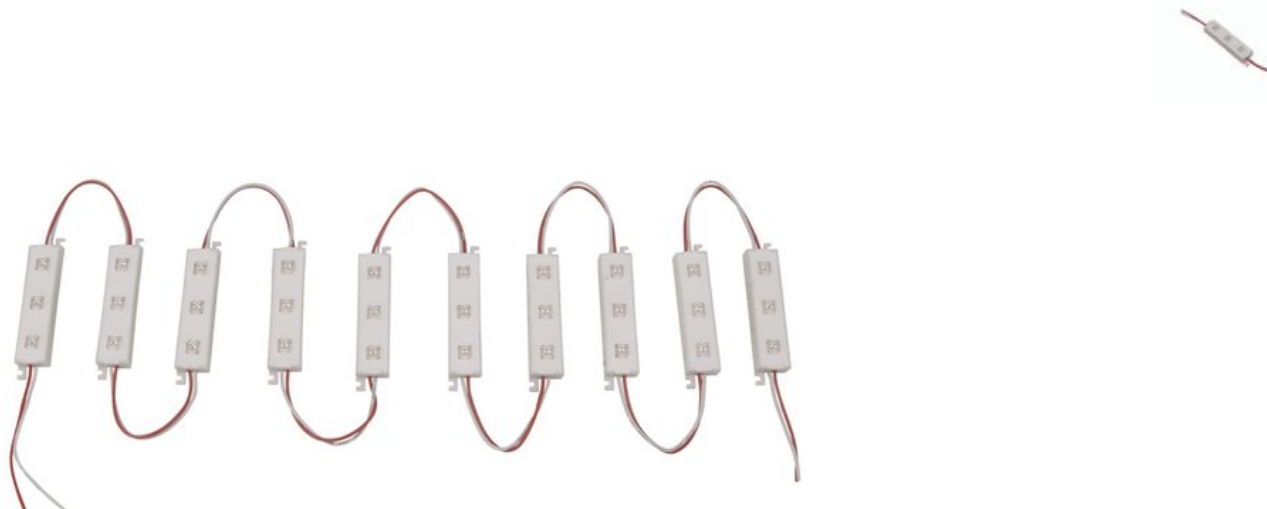

## EUROLITE LMO-3Y 12V LED 10er Kette

Kleine Platine mit 3 LED-Modulen und Montagepunkte für Outdoor-Gebrauch

Art.-Nr.: 51929348

GTIN: 4026397240290

**Der Artikel ist nicht mehr erhältlich.**

### Features:

- Mit einem Anschlusskabel pro Stück.
- Lässt sich beliebig oft und mit allen Farben kombinieren.
- Vorteile der LED-Technologie: lange Lebensdauer der LEDs, niedriger Gesamtanschlusswert, minimale Wärmeentwicklung, quasi wartungsfrei bei brilliantem Abstrahlverhalten
- Netzteil und Montagematerial nicht im Lieferumfang enthalten
- Module in 5 Farben erhältlich

### Logistic

EAN / GTIN: 4026397240290

Gewicht: 0,80 kg

Länge: 0,30 m

Breite: 0,20 m

Höhe: 0,08 m

### Technische Daten:

Maße:	Breite: 6 cm Tiefe: 1,4 cm Höhe: 3,8 cm
Spannung:	12 V
Gesamtanschlusswert:	25mA
LED-Anzahl:	3
Lebensdauer:	50000 h
Maße (L x B x H):	60 x 38 x 14 mm
Gewicht:	5 g

Rechtliche Spezifikationen