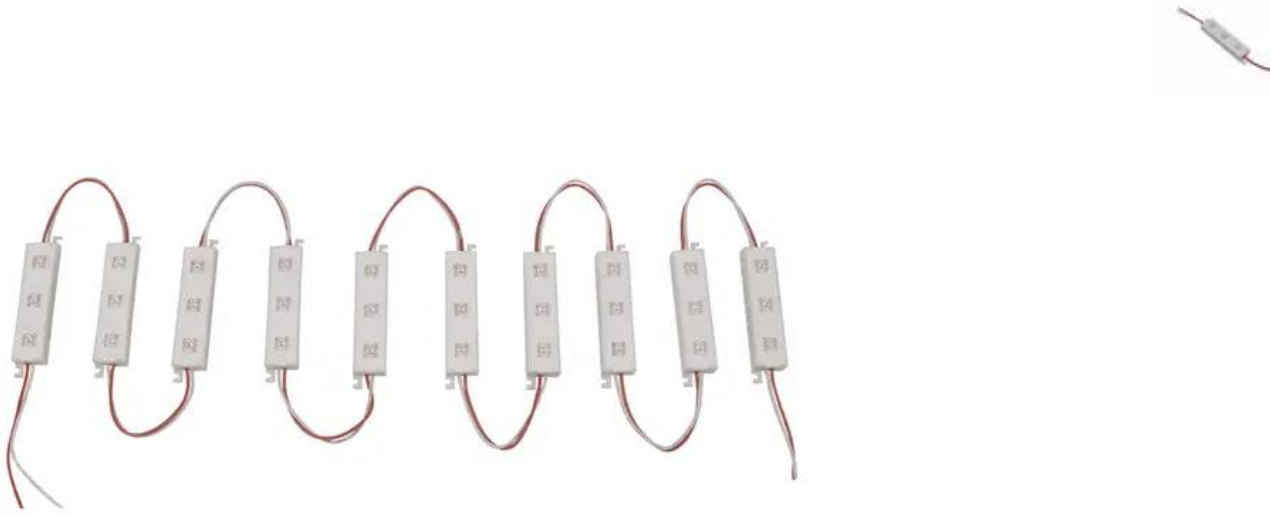

EUROLITE LMO-3R 12V LED 10er kette

Kleine Platine mit 3 LED-Modulen und Montagepunkte für Outdoor-Gebrauch

Art.-Nr.: 51929342

GTIN: 4026397240238

Features:

- Mit einem Anschlusskabel pro Stück
- Lässt sich beliebig oft und mit allen Farben kombinieren
- Vorteile der LED-Technologie: lange Lebensdauer der LEDs, niedriger Gesamtanschlusswert, minimale Wärmeentwicklung, quasi wartungsfrei bei brilliantem Abstrahlverhalten
- Netzteil und Montagematerial nicht im Lieferumfang enthalten
- Module in 5 Farben erhältlich

Logistic

EAN / GTIN: 4026397240238

Gewicht: 0,80 kg

Länge: 0,30 m

Breite: 0,20 m

Höhe: 0,08 m

Technische Daten:

Maße:	Breite: 6 cm Tiefe: 1,4 cm Höhe: 3,8 cm
Spannung:	12 V
Gesamtanschlusswert:	25mA
LED-Anzahl:	3
Lebensdauer:	50000 h
Maße (L x B x H):	60 x 38 x 14 mm
Gewicht:	5 g
Spezialprodukt:	Nicht zur Raumbeleuchtung in Haushalten vorgesehen

Verwendungszweck:

Beleuchtung für Show-Effekte

Lieferumfang:
