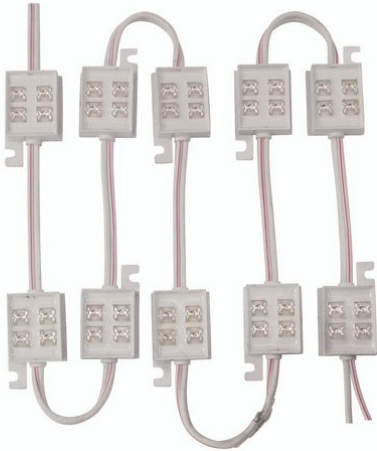

eurolite®

SMO-4R 15V LED 10er Kette

Kleine Platine mit 4 LED-Modulen und Montagepunkten für Outdoor-Gebrauch

Art.-Nr.: 51929312
GTIN: 4026397239270

Der Artikel ist nicht mehr erhältlich.

eurolite®

SMO-4R 15V LED 10er Kette

Kleine Platine mit 4 LED-Modulen und Montagepunkten für Outdoor-Gebrauch

Art.-Nr.: 51929312
GTIN: 4026397239270

Features:

- Mit einem Anschlusskabel pro Stück
- Lässt sich beliebig oft und mit allen Farben kombinieren
- Vorteile der LED-Technologie: lange Lebensdauer der LEDs, niedriger Gesamtanschlusswert, minimale Wärmeentwicklung, quasi wartungsfrei bei brillantem Abstrahlverhalten
- Netzteil und Montagematerial nicht im Lieferumfang enthalten
- Module in 5 Farben erhältlich