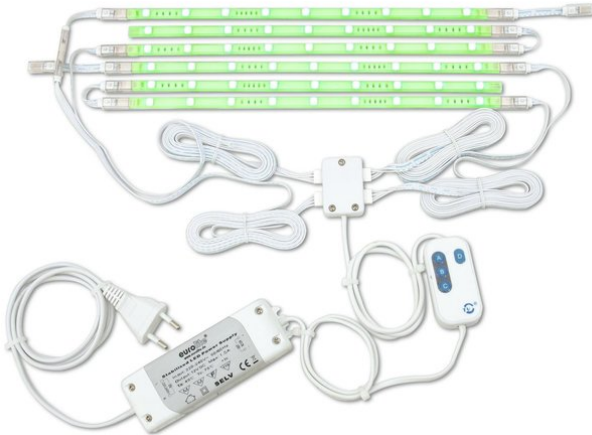

eurolite®

LED sticks 6 x 9, 12V/6W RGB

Dekorative LED Stäbe für ausgefallene
Dekorationsbeleuchtung!

Art.-Nr.: 51928998
GTIN: 4026397375251

Der Artikel ist nicht mehr erhältlich.

eurolite®

LED sticks 6 x 9, 12V/6W RGB

Dekorative LED Stäbe für ausgefallene
Dekorationsbeleuchtung!

Art.-Nr.: 51928998
GTIN: 4026397375251

Features:

- 6 x 30 cm zusammensteckbare Stäbe mit je 9 LEDs
- Ausgestattet mit 2,2 Meter Zuleitung, Stecker & Netzadapter inklusive (mit Verbindungsdose)
- Zubehör beinhaltet: 4 x Anschlusskabel, ca. 200 cm lang, 5 x flexible Verbindungen, 12 x Befestigungsclips + 16 x Schrauben, 12 selbstklebende Streifen, 6 x Endkappe, Anschlussbox mit 4 Buchsen, 2 links + 2 rechts
- Für Innenmontage geeignet
- Erhältlich in Versionen mit RGB LEDs (und Controller) oder mit weißen LEDs in zwei verschiedenen Farbtemperaturen
- Vorteile der LED-Technik: extrem hohe Lebensdauer der LEDs, niedriger Gesamtanschlusswert, minimale Wärmeentwicklung, quasi wartungsfrei bei brilliantem Abstrahlverhalten