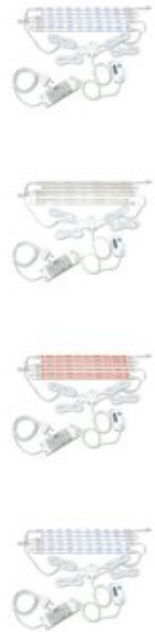

## EUROLITE LED sticks 6 x 9, 12V/6W RGB

Dekorative LED Stäbe für ausgefallene Dekorationsbeleuchtung!

Art.-Nr.: 51928998

GTIN: 4026397375251

**Der Artikel ist nicht mehr erhältlich.**

### Features:

- 6 x 30 cm zusammensteckbare Stäbe mit je 9 LEDs
- Ausgestattet mit 2,2 Meter Zuleitung, Stecker & Netzadapter inklusive (mit Verbindungsdose)
- Zubehör beinhaltet: 4 x Anschlusskabel, ca. 200 cm lang, 5 x flexible Verbindungen, 12 x Befestigungsclips + 16 x Schrauben, 12 selbstklebende Streifen, 6 x Endkappe, Anschlussbox mit 4 Buchsen, 2 links + 2 rechts
- Für Innenmontage geeignet
- Erhältlich in Versionen mit RGB LEDs (und Controller) oder mit weißen LEDs in zwei verschiedenen Farbtemperaturen
- Vorteile der LED-Technik: extrem hohe Lebensdauer der LEDs, niedriger Gesamtanschlusswert, minimale Wärmeentwicklung, quasi wartungsfrei bei brillantem Abstrahlverhalten

### Logistic

EAN / GTIN: 4026397375251

Gewicht: 0,60 kg

Länge: 0,41 m

Breite: 0,18 m

Höhe: 0,06 m

### Technische Daten:

Stromversorgung: 230 V AC, 50 Hz

Gesamtanschlusswert: 25,00 W

Maße:  
Breite: 32 cm  
Tiefe: 10 cm  
Höhe: 5 mm

Zuleitung (Stecker & Transformator inkl.): 2,2 m

LED-Anzahl je Stick: 9