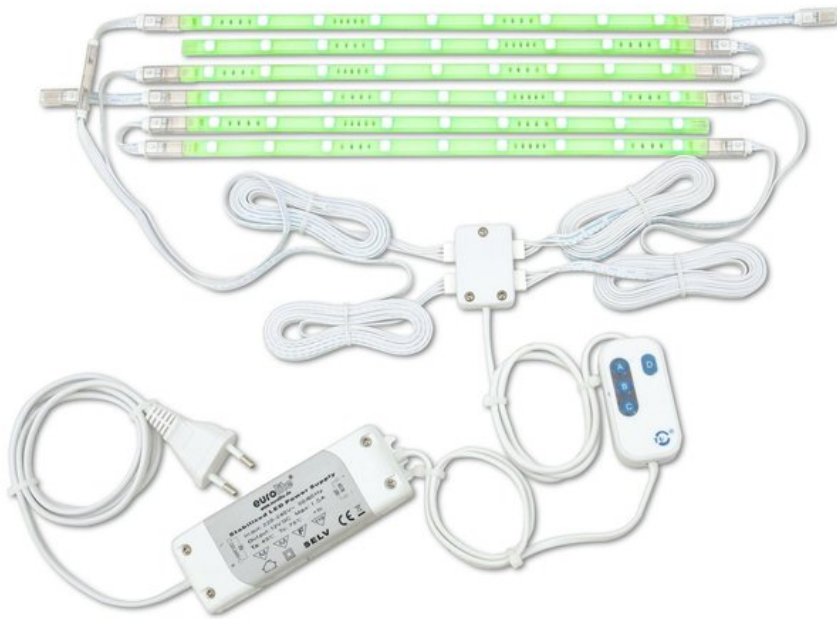

## EUROLITE LED sticks 6 x 9, 12V/6W RGB

Dekorative LED Stäbe für ausgefallene Dekorationsbeleuchtung!

Art.-Nr.: 51928998

GTIN: 4026397375251

**Der Artikel ist nicht mehr erhältlich.**

### Features:

- 6 x 30 cm zusammensteckbare Stäbe mit je 9 LEDs
- Ausgestattet mit 2,2 Meter Zuleitung, Stecker & Netzadapter inklusive (mit Verbindungsdose)
- Zubehör beinhaltet: 4 x Anschlusskabel, ca. 200 cm lang, 5 x flexible Verbindungen, 12 x Befestigungsclips + 16 x Schrauben, 12 selbstklebende Streifen, 6 x Endkappe, Anschlussbox mit 4 Buchsen, 2 links + 2 rechts
- Für Innenmontage geeignet
- Erhältlich in Versionen mit RGB LEDs (und Controller) oder mit weißen LEDs in zwei verschiedenen Farbtemperaturen
- Vorteile der LED-Technik: extrem hohe Lebensdauer der LEDs, niedriger Gesamtanschlusswert, minimale Wärmeentwicklung, quasi wartungsfrei bei brillantem Abstrahlverhalten

### Technische Daten:

Stromversorgung: 230 V AC, 50 Hz

Gesamtanschlusswert: 25,00 W

Maße:  
Breite: 32 cm  
Tiefe: 10 cm  
Höhe: 5 mm

Zuleitung (Stecker & Transformator inkl.): 2,2 m

LED-Anzahl je Stick: 9

LED Abstand: 35 mm

Maße je Stick (L x B x H):	320 x 10 x 5 mm
Gewicht je Stick:	0,8 kg
Rechtliche Spezifikationen	
Spezialprodukt:	Nicht zur Raumbeleuchtung in Haushalten vorgesehen
Verwendungszweck:	Beleuchtung für Show-Effekte