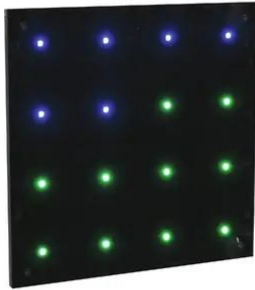

eurolite®

LED Pixel Panel 16 DMX

DMX-steuerbares Pixel Panel mit 3in1-LEDs

Art.-Nr.: 51928739
GTIN: 4026397395051

eurolite®

LED Pixel Panel 16 DMX

DMX-steuerbares Pixel Panel mit 3in1-LEDs

Art.-Nr.: 51928739
GTIN: 4026397395051

Features:

- Bedienbar im Standalone-Modus mit Master/Slave-Funktion oder über DMX-Interface
- DMX512-Steuerung über jeden handelsüblichen DMX-Controller möglich (belegt 48 Kanäle)
- Musikgetaktet über eingebautes Mikrofon
- Geschwindigkeit der 22 internen Programme und der RGB-Farbmischung im Auto Modus über DIP-Schalter einstellbar
- Jede der 16 TCL-LEDs lässt sich individuell steuern
- Durch die eng beieinander liegenden Chips der Multichip-Technik ist eine homogene Lichtmischung auch bei kurzem Abstand zur angestrahlten Fläche möglich
- Perfekte Lösung für Deko- und Stimmungsbeleuchtung für Shops, Schaufenster, Messestände, Hotels, Bars, Clubs oder Inneneinrichtungen
- Wandmontage oder Montage auf einem Traversensystem möglich
- Kreieren Sie sensationelle Lichteffektwände durch Aneinanderreihen mehrerer LED-Panels
- Durchschleifausgang zur Spannungsversorgung von bis zu 8 Geräten