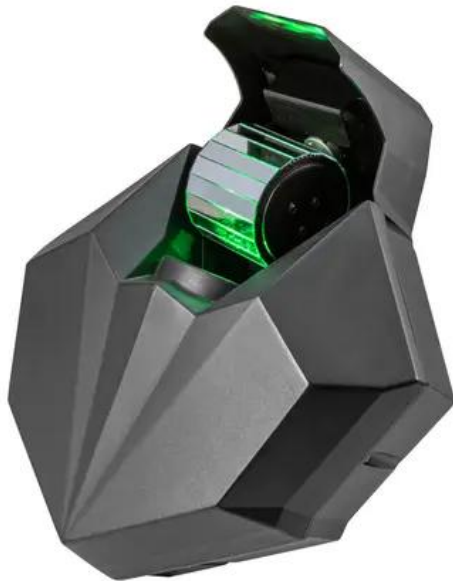

EUROLITE LED CAT-80 Strahleneffekt

LED-Strahleneffekt mit kaltweißer 80-W-COB-LED und Goborad

Art.-Nr.: 51918595

GTIN: 4026397713398

Features:

- 3 unterschiedliche Bewegungsachsen
- Rotierender Facettenspiegel im Inneren
- Rotierende und schwenkbare Spiegelwalze
- Erzeugt unzählige bewegte Muster im Raum
- 1 LED 80 W COB (Chip-on-board) kaltweiß (CW)
- Goborad mit statischen Gobos; Fokus manuell
- Dimmer elektronisch
- Spiegelwalzen-Effekt; Stroboskop-Effekt
- Rainbow-Effekt mit variabler Geschwindigkeit
- Goborad mit statischen Gobos, 9 Farbgobos und offen
- Die Gerätekühlung erfolgt über Lüfter
- Ansteuerbar über Stand-alone; Master/Slave-Funktion; Musiksteuerung über Mikrofon; DMX; QuickDMX über USB (optional); W-DMX by Wireless Solution über USB (optional); CRMX by LumenRadio über USB (optional)
- Fixtures vorhanden für Light J; Light Captain; EASY SHOW 2; EASY SHOW 3; Colorchief
- Flimmerfrei
- OLED Display
- Für Anwendungsgebiete wie zum Beispiel: Clubs/Tanzschulen; Partykeller; Mobile DJs / Alleinunterhalter; Verleiher; Restaurants, Bars und Hotels
- Einsatzmöglichkeit: Fliegend; auf Stativ