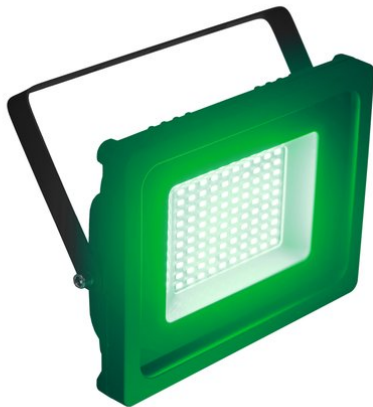

## LED IP FL-50 SMD grün

Flacher IP65 Outdoor-Scheinwerfer mit 100 SMD-LEDs grün (G)

**Art.-Nr.: 51914982**  
GTIN: 4026397692716

**Listenpreis: 65.33 €**  
inkl. 19% Mwst.

## LED IP FL-50 SMD grün

Flacher IP65 Outdoor-Scheinwerfer mit 100 SMD-LEDs grün (G)

**Art.-Nr.: 51914982**  
GTIN: 4026397692716

### Features:

---

- 100 leistungsstarke LEDs SMD 5730 grün (G)
- Die Gerätekühlung erfolgt über passive Konvektionskühlung
- Ansteuerbar über plug and play
- Mit Montagebügel
- Für den Außenbereich geeignet IP65
- In verschiedenen Ausführungen erhältlich
- Geräuschloser Betrieb
- Für Anwendungsgebiete wie zum Beispiel: Installation; Restaurants, Bars und Hotels; Architektur
- Einsatzmöglichkeit: Fliegend
- Lieferumfang
- 1 x Scheinwerfer, 1 x Bedienungsanleitung