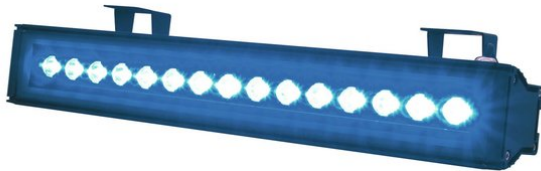

eurolite®

LED T500 BLUE IP65 15x1W 45°

Brillanter Outdoor Strahler mit LED-Technologie

Art.-Nr.: 51913122

GTIN: 4026397246025

Der Artikel ist nicht mehr erhältlich.

eurolite®

LED T500 BLUE IP65 15x1W 45°

Brillanter Outdoor Strahler mit LED-Technologie

Art.-Nr.: 51913122

GTIN: 4026397246025

Features:

- Strahler mit statischer Farbe
- Verleiht eine individuelle Atmosphäre
- Idealer LED-Strahler für den Außenbereich und zur Festinstallation
- Inklusive Haltebügel zur Montage
- Das wetterfeste Gehäuse lässt auch den Betrieb bei schlechtem Wetter zu
- Äußerst kompaktes und formschönes Gehäuse
- Anschlussfertig mit Stecker
- In 3 Größen und 5 Farben erhältlich
- Abstrahlwinkel per LED in 15°, 45° oder in 80° erhältlich
- Vorteile der highpower LED-Technologie: extrem hell, lange Lebensdauer, niedriger Gesamtanschlusswert, quasi wartungsfrei