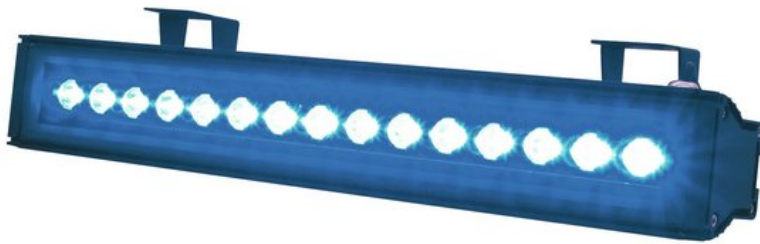

## EUROLITE LED T500 BLUE IP65 15x1W 45°

Brillanter Outdoor Strahler mit LED-Technologie

Art.-Nr.: 51913122

GTIN: 4026397246025

**Der Artikel ist nicht mehr erhältlich.**

### Features:

- Strahler mit statischer Farbe
- Verleiht eine individuelle Atmosphäre
- Idealer LED-Strahler für den Außenbereich und zur Festinstallation
- Inklusive Haltebügel zur Montage
- Das wetterfeste Gehäuse lässt auch den Betrieb bei schlechtem Wetter zu
- Äußerst kompaktes und formschönes Gehäuse
- Anschlussfertig mit Stecker
- In 3 Größen und 5 Farben erhältlich
- Abstrahlwinkel per LED in 15°, 45° oder in 80° erhältlich
- Vorteile der highpower LED-Technologie: extrem hell, lange Lebensdauer, niedriger Gesamtanschlusswert, quasi wartungsfrei

### Technische Daten:

Stromversorgung: 230 V AC, 50 Hz

Gesamtanschlusswert: 23,00 W

Schutzart: IP65

Maße:  
Breite: 50 cm  
Tiefe: 8 cm  
Höhe: 17 cm

LED-Anzahl: 15 x 1-W-LED

Abstrahlwinkel: 45°

Maße (L x B x H):	500 x 80 x 170 mm
Gewicht:	2 kg
Rechtliche Spezifikationen	
Spezialprodukt:	Nicht zur Raumbeleuchtung in Haushalten vorgesehen
Verwendungszweck:	Beleuchtung für Show-Effekte