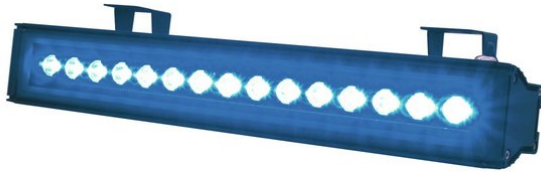

eurolite®

LED T500 BLUE IP65 15x1W 15°

Brillanter Outdoor Strahler mit LED-Technologie

Art.-Nr.: 51913120
GTIN: 4026397246001

Der Artikel ist nicht mehr erhältlich.

eurolite®

LED T500 BLUE IP65 15x1W 15°

Brillanter Outdoor Strahler mit LED-Technologie

Art.-Nr.: 51913120
GTIN: 4026397246001

Features:

- Strahler mit statischer Farbe
- Verleiht eine individuelle Atmosphäre
- Idealer LED-Strahler für den Außenbereich und zur Festinstallation
- Inklusive Haltebügel zur Montage
- Das wetterfeste Gehäuse lässt auch den Betrieb bei schlechtem Wetter zu
- Äußerst kompaktes und formschönes Gehäuse
- Anschlussfertig mit Stecker
- In 3 Größen und 5 Farben erhältlich
- Abstrahlwinkel per LED in 15°, 45° oder in 80° erhältlich
- Vorteile der highpower LED-Technologie: extrem hell, lange Lebensdauer, niedriger Gesamtanschlusswert, quasi wartungsfrei