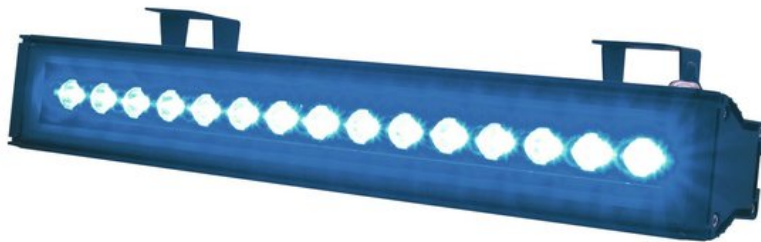

EUROLITE LED T500 BLUE IP65 15x1W 15°

Brillanter Outdoor Strahler mit LED-Technologie

Art.-Nr.: 51913120

GTIN: 4026397246001

Der Artikel ist nicht mehr erhältlich.

Features:

- Strahler mit statischer Farbe
- Verleiht eine individuelle Atmosphäre
- Idealer LED-Strahler für den Außenbereich und zur Festinstallation
- Inklusive Haltebügel zur Montage
- Das wetterfeste Gehäuse lässt auch den Betrieb bei schlechtem Wetter zu
- Äußerst kompaktes und formschönes Gehäuse
- Anschlussfertig mit Stecker
- In 3 Größen und 5 Farben erhältlich
- Abstrahlwinkel per LED in 15°, 45° oder in 80° erhältlich
- Vorteile der highpower LED-Technologie: extrem hell, lange Lebensdauer, niedriger Gesamtanschlusswert, quasi wartungsfrei

Logistic

EAN / GTIN: 4026397246001

Gewicht: 2,70 kg

Länge: 0.65 m

Breite: 0.12 m

Höhe: 0.12 m

Technische Daten:

Stromversorgung: 230 V AC, 50 Hz

Gesamtanschlusswert: 23,00 W

Schutzart: IP65

Maße:
Breite: 50 cm
Tiefe: 8 cm
Höhe: 17 cm

LED-Anzahl: 15 x 1-W-LED

Abstrahlwinkel: 15°

Maße (L x B x H):	500 x 80 x 170 mm
Gewicht:	2 kg
Rechtliche Spezifikationen	
Spezialprodukt:	Nicht zur Raumbeleuchtung in Haushalten vorgesehen
Verwendungszweck:	Beleuchtung für Show-Effekte