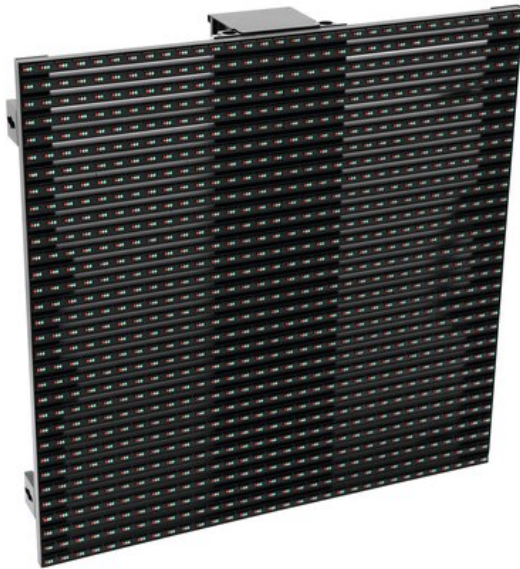

## FUTURELIGHT SVS-18.75 LED-Display 60x60

LED-Videodisplay für den Außeneinsatz

Art.-Nr.: 51843230

GTIN: 4026397465372

**Der Artikel ist nicht mehr erhältlich.**

### Features:

- Modulares LED-Videodisplay für den Außeneinsatz, IP63
- Farbenfrohe und helle Darstellung von Videos, Animationen und Bildprojektionen
- Ideal für Verleih, Bühnen-/Messebau und Installationsmarkt
- Stabile Aluminiumkonstruktion in Superleichtbauweise
- Nahtloses, modulares Displaykonzept erlaubt die Erweiterung zu großen Flächen
- Schneller und einfacher Aufbau und Inbetriebnahme
- 18,75 mm Pixelabstand
- 1024 Pixel (32 x 32)
- Unterstützt Full-HD 1080p
- Signalverarbeitung per integrierter Empfängerkarte
- Ansteuerung per separat erhältlichem Videoprozessor oder PC-Software
- Signalverteilung auf Ethernet-Basis
- Traversenhalter und Kabel für Signal- und Spannungsverteilungsverteilung als Zubehör erhältlich

### Logistic

EAN / GTIN: 4026397465372

Gewicht: 16,20 kg

Länge: 0.71 m

Breite: 0.21 m

Höhe: 0.72 m

### Technische Daten:

Stromversorgung: 100-240 V AC, 50/60 Hz

Gesamtanschlusswert: 160,00 W

Schutzart: IP63

Maße: Breite: 60 cm

Höhe: 60 cm

Auflösung: 32 x 32 Pixel

Pixelabstand:	18,75 mm
Pixelichte:	2844/m <sup>2</sup>
Pixel-Konfiguration:	DIP346
Signalanschluss:	DVI/RJ45
Abtastung:	Progressive Scan
Helligkeit:	5000 cd/m <sup>2</sup> (Nits)
Blickwinkel:	110° horizontal 45° vertikal
Wiederholrate:	>2400 Hz
Kontrast:	>8192
Grauskala:	16 Bit
Anzahl Displays:	max. 1280 pro Senderkarte bis zu 1280 x 1024 Pixel
Betriebstemperatur:	-10 bis 45 °C
Luftfeuchte:	10 bis 95 %
Gewicht:	13 kg
Rechtliche Spezifikationen	
Spezialprodukt:	Nicht zur Raumbeleuchtung in Haushalten vorgesehen
Verwendungszweck:	Beleuchtung für Show-Effekte