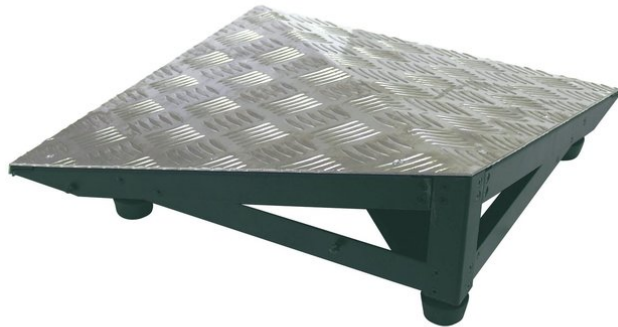

Futurelight®

Rampe für PPP-60 Ecke

Eckrampe für PPP-60

Art.-Nr.: 51841425
GTIN: 4026397250961

Der Artikel ist nicht mehr erhältlich.

Alle Rechte vorbehalten. Technische Änderungen und Irrtum vorbehalten.
Alle Bilder ähnlich, zum Teil Symbolfotos.

Futurelight®

Rampe für PPP-60 Ecke

Eckrampe für PPP-60

Art.-Nr.: 51841425
GTIN: 4026397250961

Features:

- Zur Realisierung sicherer Auf- und Abgänge Ihrer Tanzfläche
- Mit bis zu 160 kg belastbar

Alle Rechte vorbehalten. Technische Änderungen und Irrtum vorbehalten.
Alle Bilder ähnlich, zum Teil Symbolfotos.