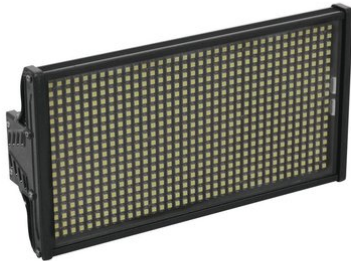

STB-648 LED Strobe SMD 5050

PRO LED-Strobe

Art.-Nr.: 51841370
GTIN: 4026397466867

Der Artikel ist nicht mehr erhältlich.

STB-648 LED Strobe SMD 5050

PRO LED-Strobe

Art.-Nr.: 51841370
GTIN: 4026397466867

Features:

- Ausgestattet mit 648 LEDs
- Wesentlich heller als ein 750-W-Strobe
- Musikgetaktet über eingebautes Mikrofon
- Mikrofonempfindlichkeit über Drehregler einstellbar
- Reine Konvektionskühlung über Kühlrippen, keine Lüfter
- Komfortable Adressierung und Einstellung über Control-Board mit vier Bedientasten und LED-Anzeige mit vierstelliger 14-Segmentanzeige
- Bedienbar im Standalone-Modus oder über DMX
- Helligkeit und Blitzfrequenz (1-30 Blitze/Sek.) regelbar
- Durchschleifausgang zur Spannungsversorgung eines weiteren Gerätes
- Nach jeweils 8 Geräten muss neu eingespeist werden
- DMX512-Steuerung über jeden handelsüblichen DMX-Controller möglich