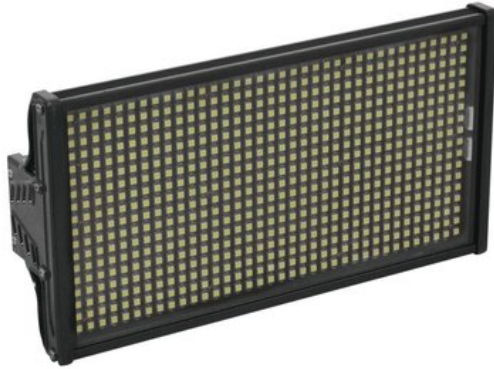

## FUTURELIGHT STB-648 LED Strobe SMD 5050

PRO LED-Strobe

Art.-Nr.: 51841370

GTIN: 4026397466867

**Der Artikel ist nicht mehr erhältlich.**

### Features:

- Ausgestattet mit 648 LEDs
- Wesentlich heller als ein 750-W-Strobe
- Musikgetaktet über eingebautes Mikrofon
- Mikrofonempfindlichkeit über Drehregler einstellbar
- Reine Konvektionskühlung über Kühlrippen, keine Lüfter
- Komfortable Adressierung und Einstellung über Control-Board mit vier Bedientasten und LED-Anzeige mit vierstelliger 14-Segmentanzeige
- Bedienbar im Standalone-Modus oder über DMX
- Helligkeit und Blitzfrequenz (1-30 Blitze/Sek.) regelbar
- Durchschleifausgang zur Spannungsversorgung eines weiteren Gerätes
- Nach jeweils 8 Geräten muss neu eingespeist werden
- DMX512-Steuerung über jeden handelsüblichen DMX-Controller möglich

### Logistic

EAN / GTIN: 4026397466867

Gewicht: 5,40 kg

Länge: 0.46 m

Breite: 0.28 m

Höhe: 0.21 m

### Technische Daten:

Stromversorgung: 230 V AC, 50 Hz

Gesamtanschlusswert: 160,00 W

Maße: Breite: 42 cm  
Tiefe: 22,5 cm  
Höhe: 16,5 cm

Gewicht: 4,90 kg

DMX-Kanäle: 2

DMX-Anschluss:	5-pol und 3-pol XLR
Blitzfrequenz:	1-30 Hz
Musiksteuerung:	über eingebautes Mikrofon
LED-Anzahl:	648
LED-Typ:	SMD 5050
Maße (L x B x H):	420 x 225 x 165 mm
Rechtliche Spezifikationen	
Spezialprodukt:	Nicht zur Raumbeleuchtung in Haushalten vorgesehen
Verwendungszweck:	Beleuchtung für Show-Effekte