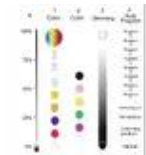

## FUTURELIGHT PCC-500F PRO-Color-Changer

Innovativer Farbwechsler

Art.-Nr.: 51840960

GTIN: 4026397190045

**Der Artikel ist nicht mehr erhältlich.**

### Features:

- DMX-gesteuerter Betrieb oder Standalone-Betrieb mit Master-/Slave-Funktion möglich
- 48 vorprogrammierte Szenen im Program Run für Standalone-Betrieb
- Anzahl der Szenen im Program Run kann beliebig verändert werden
- Die Szenen im Program Run lassen sich über das Control Board oder externen Controller individuell anpassen und in den Speicher laden
- 8 eingebaute Programme, die sich über den DMX-Controller aufrufen lassen
- Musikgetaktet über eingebautes Mikrofon
- Control Board mit 4-stelligem Display und Folientastatur zur Einstellung der DMX-Startadresse, Programm, Reset
- Für helle HPL 575 W Lampe
- Farbrad 1 mit 5 unterschiedlichen, dichroitischen Farbfiltern und weiß
- Farbrad 2 mit 4 unterschiedlichen, dichroitischen Farbfiltern, Blackout und weiß
- DMX-Steuerung über jeden handelsüblichen Controller
- Weiterführende Informationen zu diesem Produkt finden Sie unter "Downloads" im Datenblatt

### Logistic

EAN / GTIN: 4026397190045

Gewicht: 11,60 kg

Länge: 0,48 m

Breite: 0,36 m

Höhe: 0,48 m

### Technische Daten:

Stromversorgung: 230 V AC, 50 Hz

Gesamtanschlusswert: 585,00 W

DMX-Kanäle: 4

Maße: Breite: 32,5 cm  
Tiefe: 43,5 cm  
Höhe: 35 cm

DMX-Kanäle:	4
DMX-Anschluss:	3-pol XLR
Musiksteuerung:	über eingebautes Mikrofon
Farbrad 1:	5 Farben und weiß
Farbrad 2:	4 Farben, Blackout und weiß
Abstrahlwinkel:	23°
Maße (L x B x H):	325 x 435 x 350 mm
Gewicht:	12 kg
Spezialprodukt:	Nicht zur Raumbeleuchtung in Haushalten vorgesehen
Verwendungszweck:	Beleuchtung für Show-Effekte