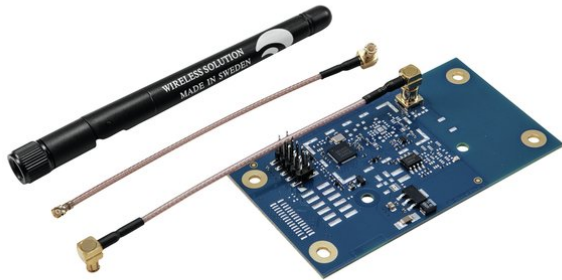

WDR-G4 Drahtlos-DMX-Empfänger Einbau

DMX-Funkempfänger für drahtlose Datenübertragung, 2,4 GHz

Art.-Nr.: 51834021
GTIN: 4026397656688

Der Artikel ist nicht mehr erhältlich.

WDR-G4 Drahtlos-DMX-Empfänger Einbau

DMX-Funkempfänger für drahtlose Datenübertragung, 2,4 GHz

Art.-Nr.: 51834021
GTIN: 4026397656688

Features:

- Kompakter DMX-Funkempfänger zur drahtlosen Übertragung von bis zu 512 DMX-Kanälen
- Mit Drahtlos-DMX entfällt die aufwändige Verkabelung zwischen DMX-Controller und den DMX-gesteuerten Geräten in Lichtanlagen
- Nur für Futurelight-Geräte mit entsprechender Einbau-Vorbereitung
- AFHSS- (Automatic Frequency Hopping Spread Spectrum) und TDMA-Technologie (Time Division Multiple Access) ermöglichen störungsfreien Betrieb auch neben weiteren WDR-G4 DMX-Empfängern und anderen Drahtlos-Geräten im 2,4-GHz-Band (wie z. B. WLAN und Bluetooth)
- Reichweite bis 200 m (bei Sichtkontakt)
- Gleichzeitiger Betrieb von bis zu 16 Sendern, dadurch Steuerung von 8192 DMX-Kanälen (16 DMX512-Universen) möglich
- Pro Sender können 1 bis 512 WDR-G4 DMX-Empfänger bedient werden
- 2,4 GHz - weltweit anmelde- und gebührenfrei