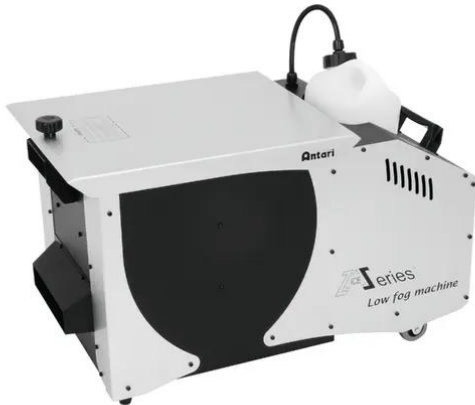

ICE-101 Bodennebler

Bodennebelgerät mit Fernbedienung oder DMX,
Eiswürfelkühlung

Art.-Nr.: 51702664
GTIN: 4719850650575

ICE-101 Bodennebler

Bodennebelgerät mit Fernbedienung oder DMX,
Eiswürfelkühlung

Art.-Nr.: 51702664
GTIN: 4719850650575

Features:

- Eigenständiges Bodennebelgerät mit Eiskammer für 8 Kg Eis
- Erzeugt mit Hilfe von Fluid und Crushed-Eis große Mengen tief liegenden Bodennebels
- Betrieb mit Trockeneis möglich
- Kontinuierlicher Ausstoß
- Stabiles Metallgehäuse
- Leistungsstarke Pumpe zum Absaugen des Schmelzwassers
- Einstellbarer Timer mit Intervall, Dauer und Nebelmenge, Dauernebel, manuelle Auslösung
- Kurze Aufwärmzeit
- Ausstoßweite: Ca. 6 m
- Betrieb mit Nebelfluid auf Wasserbasis
- Herausnehmbarer Tank
- Ansteuerbar über DMX; kabelgebundene Fernsteuerung
- Für Anwendungsgebiete wie zum Beispiel: Video- und Fotografie; Hochzeit/Gala/Events; Theater
- Einsatzmöglichkeit: Stehend