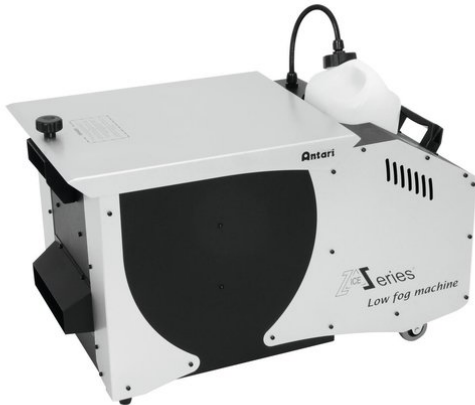

ICE-101 Bodennebler

Bodennebelgerät mit Fernbedienung oder DMX,
Eiswürfelkühlung

Art.-Nr.: 51702664
GTIN: 4719850650575

Listenpreis: 891.31 €
inkl. 19% MwSt.

ICE-101 Bodennebler

Bodennebelgerät mit Fernbedienung oder DMX,
Eiswürfelkühlung

Art.-Nr.: 51702664
GTIN: 4719850650575

Features:

- Eigenständiges Bodennebelgerät mit Eiskammer für 8 Kilo Eis
- Erzeugt mit Hilfe von Fluid und Crushed-Eis große Mengen tief liegenden Bodennebels
- Betrieb mit Trockeneis möglich
- Kontinuierlicher Ausstoß
- Kein Spezialfluid notwendig - Betrieb mit normalem Nebelfluid
- Metallgehäuse mit Tragegriff und Lenkrollen
- Herausnehmbarer Tank
- Leistungsstarke Pumpe zum Absaugen des Schmelzwassers
- Steuerung per integrierter DMX-Schnittstelle oder beiliegender Timer-Kabelfernbedienung Z-8
- Funktionen der Z-8: Timer mit Intervall, Dauer und Nebelmenge; Dauernebel; manuelle Auslösung
- Flightcase für den Transport des Geräts optional erhältlich
- Ausstoßweite: Ca. 6 m
- Im 1 CH DMX-Modus bedienbar
- Ansteuerbar über DMX; kabelgebundene Fernsteuerung