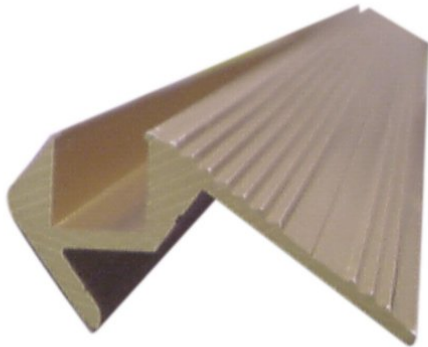

eurolite®

Treppenstufenprofil 10x10mm gold 2m

Spezielles Treppenstufenprofil für Tubelights etc.

Art.-Nr.: 51210702

GTIN:

Der Artikel ist nicht mehr erhältlich.

eurolite®

Treppenstufenprofil 10x10mm gold 2m

Spezielles Treppenstufenprofil für Tubelights etc.

Art.-Nr.: 51210702

GTIN:

Features:

- Spezielles Treppenstufenprofil für Tubelights etc.
- Material: Aluminium
 - Maße: B: 48 mm, H: 24 mm
 - Lieferlänge: 2000 mm
 - Kammer zur Verlegung von Tubelights etc.: 10 x 10 mm
 - Farbe: goldfarbig eloxiert, d. h. keine Farbe, die mit der Zeit abblättert
 - Hohe Belastbarkeit
 - Einfache Montage
 - Niedriges Gewicht
 - Für Messe- und Ladenbau, Diskotheken- und Theaterinstallationen

EUROLITE Treppenstufenprofil, 10x10mm, gold