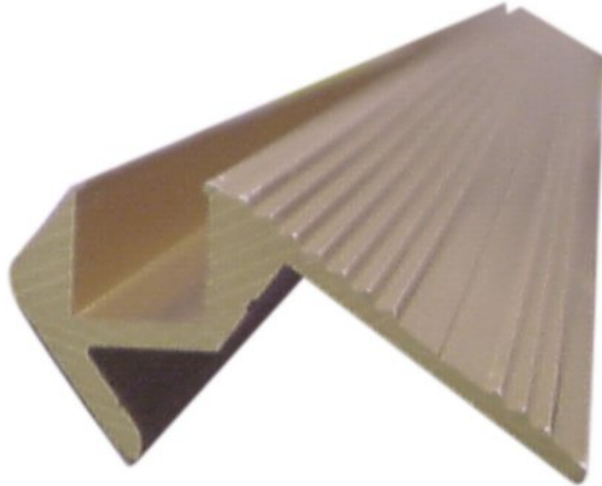

## EUROLITE Treppenstufenprofil 10x10mm gold 2m

Spezielles Treppenstufenprofil für Tubelights etc.

Art.-Nr.: 51210702

GTIN:

**Der Artikel ist nicht mehr erhältlich.**

### Features:

Spezielles Treppenstufenprofil für Tubelights etc.

- Material: Aluminium
- Maße: B: 48 mm, H: 24 mm
- Lieferlänge: 2000 mm
- Kammer zur Verlegung von Tubelights etc.: 10 x 10 mm
- Farbe: goldfarbig eloxiert, d. h. keine Farbe, die mit der Zeit abblättert
- Hohe Belastbarkeit
- Einfache Montage
- Niedriges Gewicht
- Für Messe- und Ladenbau, Diskotheken- und Theaterinstallationen

### Logistic

**EUROLITE Treppenstufenprofil, 10x10mm, gold /m<p class='attributgroup'>Spezielles Treppenstufenprofil für Tubelights etc.**

- Material: Aluminium
- Maße: B: 48 mm, H: 24 mm
- Lieferlänge: 2000 mm oder 4000 mm
- Kammer zur Verlegung von Tubelights etc.: 10 x 10 mm
- Farbe: goldfarbig eloxiert, d. h. keine Farbe, die mit der Zeit abblättert
- Hohe Belastbarkeit
- Einfache Montage
- Niedriges Gewicht
- Preis rechnet sich je Meter
- Für Messe- und Ladenbau, Diskotheken- und Theaterinstallationen