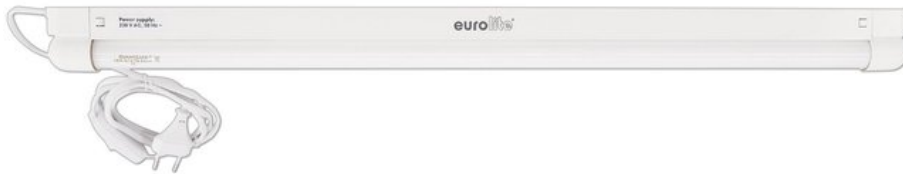

## EUROLITE Neonröhre Komplettsset 60cm 18W 6400K

Anschlussfertiges Set mit kaltweißer Leuchtstoffröhre

Art.-Nr.: 51101466

GTIN: 4026397257762

**Der Artikel ist nicht mehr erhältlich.**

### Features:

- Minimalgehäuse in 1A Qualität mit elektronischem Vorschaltgerät
- Integrierter Starter
- Anschlussfertig mit Netzanschlussleitung, ON/OFF-Switch am Kabel, und Euro-Stecker
- Einfache Montage
- Wird mit installierter 6400 K Leuchtstoffröhre und Befestigungsmaterial geliefert.
- Perfekt an öffentlichen Plätzen oder im privaten Partykeller
- Nicht über Steuergerät bedienen!
- Ansteuerbar über Ein-/Aus-Schalter am Anschlusskabel

### Technische Daten:

Spannungsversorgung:	230 V AC, 50 Hz
Gesamtanschlusswert:	20 W
Schutzart:	IP20
Schutzklasse:	SK II
Stromanschluss:	Festes Stromanschlusskabel mit Eurostecker
Kabellänge:	Ca. 1,5 m
Socket/Fassung:	G13
Lampenart:	Leuchtstofflampe
Ansteuerung:	Ein-/Aus-Schalter am Anschlusskabel

Farbe:	Weiß
Maße:	Länge: 63,5 cm Breite: 3,5 cm Höhe: 6 cm
Gewicht:	400 g
Rechtliche Spezifikationen	
Nennleistung:	18.00 W
Energieverbrauch:	18.00 kWh/1000h
Leuchtmittel:	1 x konventionell mit EEK C wird mitgeliefert