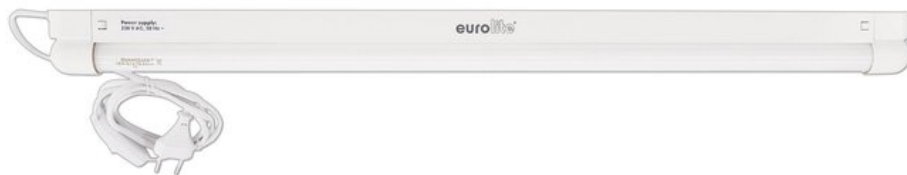

EUROLITE Neonröhre Komplettsset 60cm 18W 6400K

Anschlussfertiges Set mit kaltweißer Leuchtstoffröhre

Art.-Nr.: 51101466

GTIN: 4026397257762

Der Artikel ist nicht mehr erhältlich.

Features:

- Minimalgehäuse in 1A Qualität mit elektronischem Vorschaltgerät
- Integrierter Starter
- Anschlussfertig mit Netzanschlussleitung, ON/OFF-Switch am Kabel, und Euro-Stecker
- Einfache Montage
- Wird mit installierter 6400 K Leuchtstoffröhre und Befestigungsmaterial geliefert.
- Perfekt an öffentlichen Plätzen oder im privaten Partykeller
- Nicht über Steuergerät bedienen!
- Ansteuerbar über Ein-/Aus-Schalter am Anschlusskabel

Lieferumfang

- 1 x Gerät, 1 x Leuchtmittel, 2 x Befestigungsmaterial, 1 x Bedienungsanleitung

Logistic

EAN / GTIN: 4026397257762

Gewicht: 0,51 kg

Länge: 0.65 m

Breite: 0.08 m

Höhe: 0.06 m

Technische Daten:

Stromversorgung:	230 V AC, 50 Hz
Gesamtanschlusswert:	20 W
Schutzart:	IP20
Schutzklasse:	SK II
Stromanschluss:	Festes Stromanschlusskabel mit Eurostecker
Kabellänge:	Ca. 1,5 m
Sockel/Fassung:	G-13
Lampenart:	Leuchtstofflampe

Ansteuerung:	Ein-/Aus-Schalter am Anschlusskabel
Farbe:	Weiß
Maße:	Länge: 63,5 cm Breite: 3,5 cm Höhe: 6 cm
Gewicht:	400 g