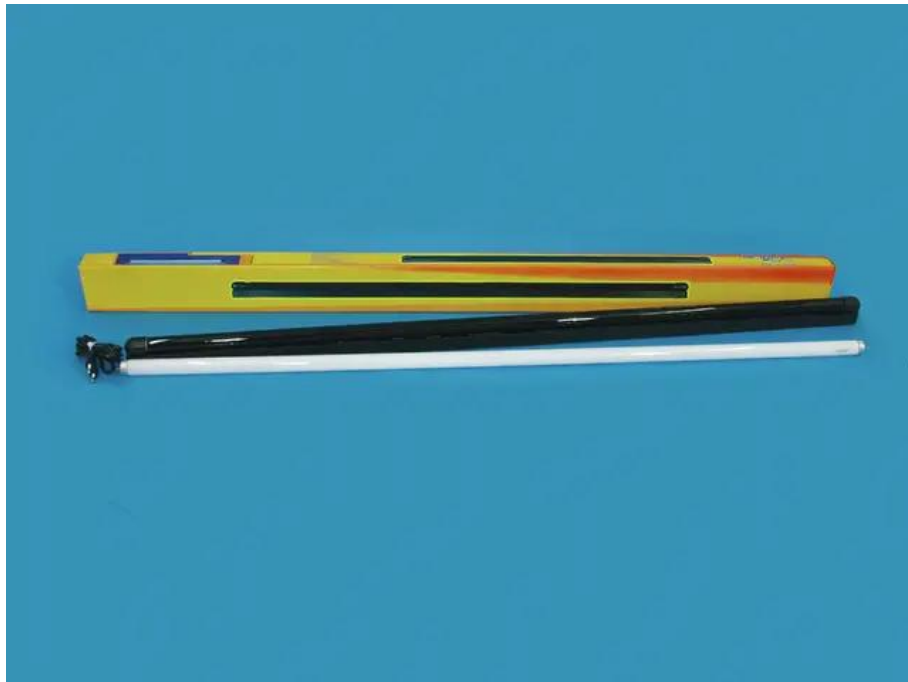

EUROLITE Komplettsset 120cm 36W slim UV und weiß

Anschlussfertiges Set mit UV-Röhre und kaltweißer Leuchtstoffröhre

Art.-Nr.: 51101464

GTIN: 4026397170122

Features:

- UV-Röhre mit Fassung, Netzleitung und Netzstecker
- Minimalgehäuse
- Hohe UV-Leuchtkraft
- Anlaufzeit ca. 3 min
- UV-Effekt
- Ansteuerbar über plug and play
- Mit einem Abstrahlwinkel von 270°
- Für Anwendungsgebiete wie zum Beispiel: Clubs/Tanzschulen; Partykeller; Restaurants, Bars und Hotels; Dekoration; Werbung/Schaufenster

Logistic

EAN / GTIN: 4026397170122

Gewicht: 1,00 kg

Länge: 1.30 m

Breite: 0.09 m

Höhe: 0.04 m

Sperrgut

Technische Daten:

Stromversorgung:	230 V AC, 50 Hz
Gesamtanschlusswert:	40 W
Schutzart:	IP20
Schutzklasse:	SK II
Stromanschluss:	Festes Stromanschlusskabel mit Eurostecker
Kabellänge:	Ca. 1,5 m
Sockel/Fassung:	2 x G-13
Lampenart:	Leuchtstoffröhre
Farberzeugung:	Ultraviolett (UV); kaltweiß (CW)

Ansteuerung:	Plug and play
Abstrahlwinkel:	270°
Abstrahlwinkel (1/2 Peak):	270°
Farbtemperatur:	6000K
Bauform:	Röhre T8
Brennstellung:	S180 (Universal)
Wellenlänge:	Ultraviolett (UV) 365 nm; kaltweiß (CW) 545 nm
Gehäusefarbe:	Schwarz
Material:	Aluminium
Maße:	Länge: 124,5 cm Breite: 3,5 cm Höhe: 6 cm
Gewicht:	0,80 kg
Photobiologische Sicherheit:	Risiko Gruppe 0