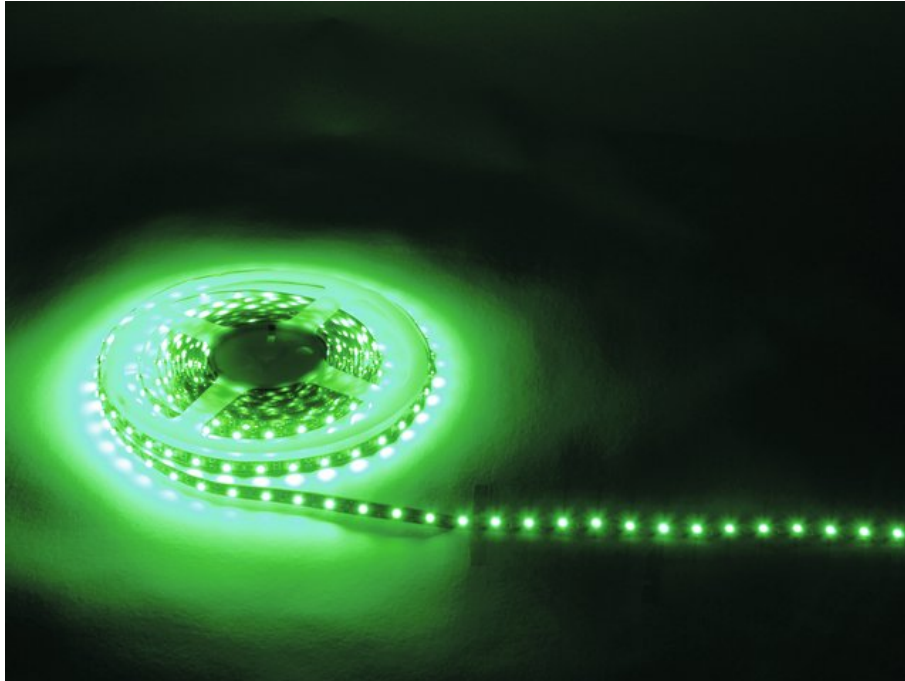

## EUROLITE LED Strip 300 5m 3528 grün 12V

Flexibler LED-Streifen zur Dekorationsbeleuchtung im Innenbereich

Art.-Nr.: 50530530

GTIN: 4026397255102

**Listenpreis: 32.01 €**

inkl. 19% MwSt.

### Beschreibung:

Eurolite bietet mit seinen zahlreichen LED Streifen auch Licht auf Band für technische Dekorationen, Barbeleuchtung etc.

Die Lichtbänder haben eine Länge von 5 Metern. Es gibt sie einfarbig - rot, blau, grün, gelb, kaltweiß, warmweiß - und es gibt sie in RGB. Die einfarbigen Varianten können mit 150 oder mit 300 LEDs bestellt werden, also mit kürzerem oder längerem Abstand zwischen den einzelnen Dioden. Bei den RGB-Versionen wird zwischen 12-V- und 24-V-Betrieb unterschieden - die Anzahl der LEDs liegt hier bei 150 bzw. 240. Ihre Ansteuerung erfolgt über einen optionalen LED-Controller, der Helligkeit und Geschwindigkeit der Farbwechsel steuert oder die eingebauten Farbprogramme ablaufen lässt.

Geliefert werden die flexiblen LED Bänder auf einer praktischen Kunststoffspule. Aufgrund ihrer selbstklebenden Rückseite können sie einfach angebracht werden. Dabei können Farben und Formen ganz nach Wunsch und Örtlichkeit eingesetzt werden - die Flexi LEDs sind sehr anpassungsfähig.

## Features:

---

- Flexibler LED-Streifen zur Dekorationsbeleuchtung
- Perfekt zur indirekten Beleuchtung, für Sonderanfertigungen im Messe- oder Ladenbau und jegliche Art von Hinterleuchtung
- Variabel teilbar in Segmente (3er-LED-Blöcke)
- Selbstklebende Rückseite
- Lieferung auf Kunststoffspule
- Passende Steuereinheiten und Netzteile separat erhältlich
- Verschiedene Ausführungen erhältlich
- LED: 300 x SMD 3528 grün (G)
- Ansteuerbar über Zubehör