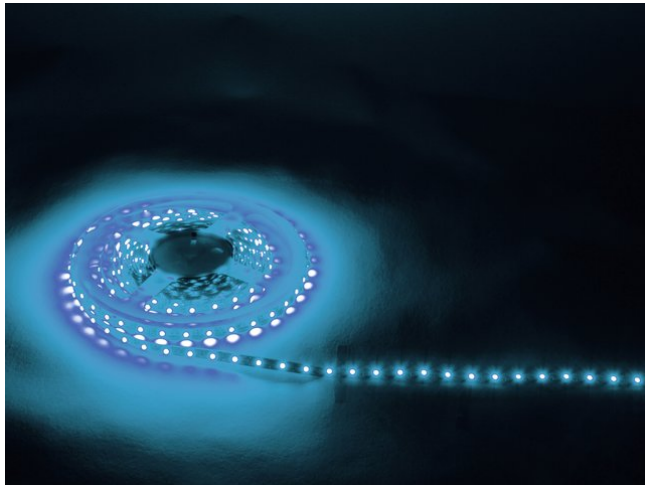

## LED Strip 300 5m 3528 blau 12V

Flexibler LED-Streifen zur Dekorationsbeleuchtung im Innenbereich

**Art.-Nr.: 50530525**

GTIN: 4026397255072

**Der Artikel ist nicht mehr erhältlich.**

## LED Strip 300 5m 3528 blau 12V

Flexibler LED-Streifen zur Dekorationsbeleuchtung im Innenbereich

**Art.-Nr.: 50530525**

GTIN: 4026397255072

### Features:

---

- Flexibler LED-Streifen zur Dekorationsbeleuchtung
- Perfekt zur indirekten Beleuchtung, für Sonderanfertigungen im Messe- oder Ladenbau und jegliche Art von Hinterleuchtung
- Für den Einsatz im Innenbereich
- Variabel teilbar in Segmente (3er-LED-Blöcke)
- Selbstklebende Rückseite
- Lieferung auf Kunststoffspule
- Passende Steuereinheiten und Netzteile separat erhältlich
- Verschiedene Ausführungen erhältlich
- 300 leistungsstarke LEDs SMD 3528 blau (B)
- Ansteuerbar über Zubehör