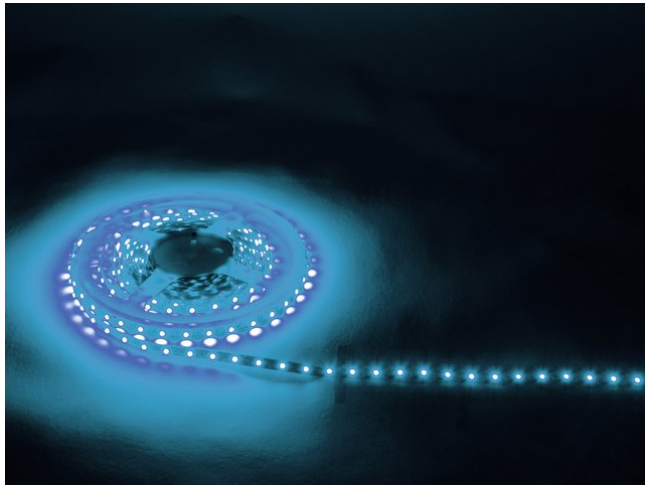

LED Strip 300 5m 3528 blau 12V

Flexibler LED-Streifen zur Dekorationsbeleuchtung im Innenbereich

Art.-Nr.: 50530525

GTIN: 4026397255072

Der Artikel ist nicht mehr erhältlich.

LED Strip 300 5m 3528 blau 12V

Flexibler LED-Streifen zur Dekorationsbeleuchtung im Innenbereich

Art.-Nr.: 50530525

GTIN: 4026397255072

Features:

- Flexibler LED-Streifen zur Dekorationsbeleuchtung
- Perfekt zur indirekten Beleuchtung, für Sonderanfertigungen im Messe- oder Ladenbau und jegliche Art von Hinterleuchtung
- Für den Einsatz im Innenbereich
- Variabel teilbar in Segmente (3er-LED-Blöcke)
- Selbstklebende Rückseite
- Lieferung auf Kunststoffspule
- Passende Steuereinheiten und Netzteile separat erhältlich
- Verschiedene Ausführungen erhältlich
- LED: 300 x SMD 3528 blau (B)
- Ansteuerbar über Zubehör