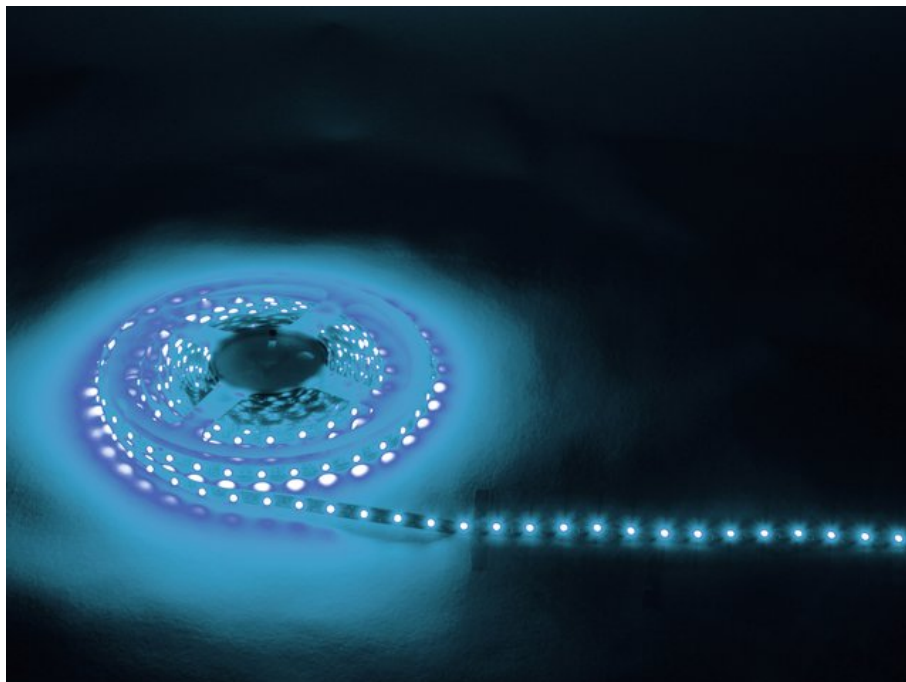

## EUROLITE LED Strip 300 5m 3528 blau 12V

Flexibler LED-Streifen zur Dekorationsbeleuchtung im Innenbereich

Art.-Nr.: 50530525

GTIN: 4026397255072

**Der Artikel ist nicht mehr erhältlich.**

### Beschreibung:

Eurolite bietet mit seinen zahlreichen LED Streifen auch Licht auf Band für technische Dekorationen, Barbeleuchtung etc.

Die Lichtbänder haben eine Länge von 5 Metern. Es gibt sie einfarbig - rot, blau, grün, gelb, kaltweiß, warmweiß - und es gibt sie in RGB. Die einfarbigen Varianten können mit 150 oder mit 300 LEDs bestellt werden, also mit kürzerem oder längerem Abstand zwischen den einzelnen Dioden. Bei den RGB-Versionen wird zwischen 12-V- und 24-V-Betrieb unterschieden - die Anzahl der LEDs liegt hier bei 150 bzw. 240. Ihre Ansteuerung erfolgt über einen optionalen LED-Controller, der Helligkeit und Geschwindigkeit der Farbwechsel steuert oder die eingebauten Farbprogramme ablaufen lässt.

Geliefert werden die flexiblen LED Bänder auf einer praktischen Kunststoffspule. Aufgrund ihrer selbstklebenden Rückseite können sie einfach angebracht werden. Dabei können Farben und Formen ganz nach Wunsch und Örtlichkeit eingesetzt werden - die Flexi LEDs sind sehr anpassungsfähig.

## Technische Daten:

---

Spannungsversorgung:	12 V DC 2 A
Gesamtanschlusswert:	24 W
Schutzart:	IP20
Stromanschluss:	Festes Anschlusskabel mit offenen Kabelenden
LED:	300 x SMD 3528 blau (B)
Ansteuerung:	Zubehör
Aufstellung/Befestigung:	Selbstklebend
Lampen/Meter:	60 Stück
Leistung/Meter:	4,8 W
Lampen/Schlauch:	300 Stück
Lampenabstand:	16 mm
Schnittmarkierung:	5 cm
Gehäusefarbe:	Weiß
Maße:	Länge: 5 m Breite: 8 mm
Gewicht:	80 g
Rechtliche Spezifikationen	
Spezialprodukt:	Nicht zur Raumbeleuchtung in Haushalten vorgesehen
Verwendungszweck:	Beleuchtung für Show-Effekte