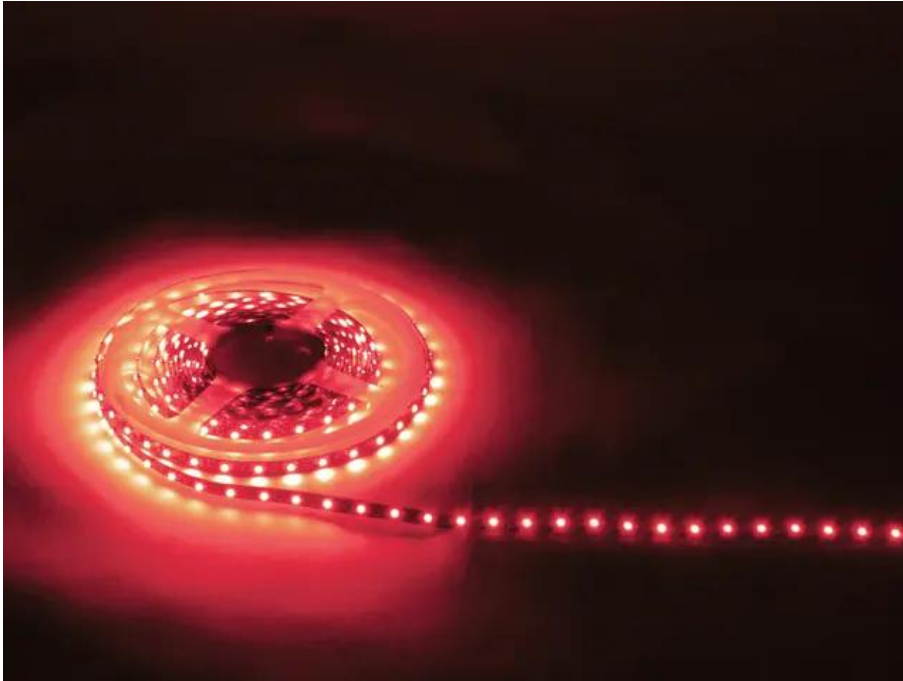

EUROLITE LED Strip 300 5m 3528 rot 12V

Flexibler LED-Streifen zur Dekorationsbeleuchtung im Innenbereich

Art.-Nr.: 50530520

GTIN: 4026397255027

Beschreibung:

Eurolite bietet mit seinen zahlreichen LED Streifen auch Licht auf Band für technische Dekorationen, Barbeleuchtung etc.

Die Lichtbänder haben eine Länge von 5 Metern. Es gibt sie einfarbig - rot, blau, grün, gelb, kaltweiß, warmweiß - und es gibt sie in RGB. Die einfarbigen Varianten können mit 150 oder mit 300 LEDs bestellt werden, also mit kürzerem oder längerem Abstand zwischen den einzelnen Dioden. Bei den RGB-Versionen wird zwischen 12-V- und 24-V-Betrieb unterschieden - die Anzahl der LEDs liegt hier bei 150 bzw. 240. Ihre Ansteuerung erfolgt über einen optionalen LED-Controller, der Helligkeit und Geschwindigkeit der Farbwechsel steuert oder die eingebauten Farbprogramme ablaufen lässt.

Geliefert werden die flexiblen LED Bänder auf einer praktischen Kunststoffspule. Aufgrund ihrer selbstklebenden Rückseite können sie einfach angebracht werden. Dabei können Farben und Formen ganz nach Wunsch und Örtlichkeit eingesetzt werden - die Flexi LEDs sind sehr anpassungsfähig.

Technische Daten:

Gesamtanschlusswert:	24 W
Aufstellung/Befestigung:	Selbstklebend
Lampen/Meter:	60 Stück
Leistung/Meter:	4,8 W
Lampen/Schlauch:	300 Stück
Lampenabstand:	16 mm
Schnittmarkierung:	5 cm
Gehäusefarbe:	Weiß
Maße:	Länge: 500 cm Breite: 0,8 cm
Gewicht:	0,08 kg
Watt pro Meter/gesamt:	4,8 W/24 W
LED-Typ:	SMD 3528
LED-Anzahl:	300
Schnittmarkierung:	pro 50 mm
Spezialprodukt:	Nicht zur Raumbeleuchtung in Haushalten vorgesehen
Verwendungszweck:	Beleuchtung für Show-Effekte