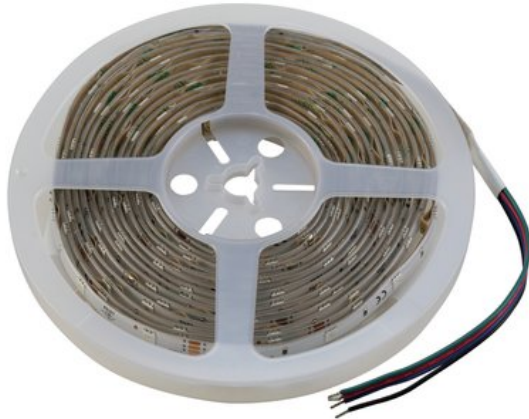

EUROLITE LED IP Strip 150 5m RGB 24V

Flexibler LED-Streifen mit RGB-LEDs für den Innen- und Außenbereich, 24 V

Art.-Nr.: 50530190

GTIN: 4026397673401

Listenpreis: 59.38 €

inkl. 19% MwSt.

Beschreibung:

Eurolite bietet mit seinen zahlreichen IP LED Streifen auch Licht auf Band für den Außenbereich. Insgesamt stehen verschiedene LED Strips zur Verfügung, welche die Schutzart IP68 erfüllen.

Die Lichtbänder haben eine Länge von 5 Metern. Es gibt sie einfarbig - rot, blau, grün, gelb, kaltweiß, warmweiß - und es gibt sie in RGB. Die einfarbigen Varianten können mit 150 oder mit 300 LEDs bestellt werden, also mit kürzerem oder längerem Abstand zwischen den einzelnen Dioden. Bei den RGB-Versionen wird zwischen 12-V- und 24-V-Betrieb unterschieden - die Anzahl der LEDs liegt hier jeweils bei 150. Ihre Ansteuerung erfolgt über einen optionalen LED-Controller, der Helligkeit und Geschwindigkeit der Farbwechsel steuert oder 4 Farbprogramme ablaufen lässt.

Geliefert werden die flexiblen LED Bänder auf einer praktischen Kunststoffspule. Aufgrund ihrer selbstklebenden Rückseite können sie einfach angebracht werden. Dabei können Farben und Formen ganz nach Wunsch und Örtlichkeit eingesetzt werden - die Flexi LEDs sind sehr anpassungsfähig.

Features:

- Flexibler LED-Streifen zur Dekorationsbeleuchtung
- Perfekt zur indirekten Beleuchtung, für Sonderanfertigungen im Messe- oder Ladenbau und jegliche Art von Hinterleuchtung
- Variabel teilbar in Segmente (5er-LED-Blöcke)
- Selbstklebende Rückseite
- Lieferung auf Kunststoffspule
- Passende Steuereinheiten, Netzteile und Montagematerial separat erhältlich
- 150 leistungsstarke LEDs SMD 5050 3in1 TCL RGB (homogene Farbmischung)

Logistic

EAN / GTIN: 4026397673401

Gewicht: 0,20 kg

Länge: 0.23 m

Breite: 0.21 m

Höhe: 0.01 m