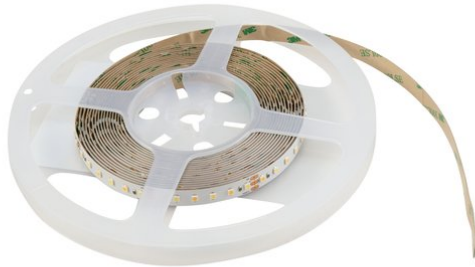

eurolite®

LED Strip 600 5m 3528 2700+6500K 12V

Flexibler LED-Streifen, extra Warmweiß und Kaltweiß, CRI >90

Art.-Nr.: 50530131

GTIN: 4026397700329

Listenpreis: 41.53 €
inkl. 19% MwSt.

eurolite®

LED Strip 600 5m 3528 2700+6500K 12V

Flexibler LED-Streifen, extra Warmweiß und Kaltweiß, CRI >90

Art.-Nr.: 50530131

GTIN: 4026397700329

Features:

- Flexibler LED-Streifen zur Dekorationsbeleuchtung
- Qualitativ hochwertige Materialien und eine solide Bauweise garantieren eine lange Lebensdauer und hervorragende Farbwiedergabe
- Hohe Effizienz und Langlebigkeit
- Sehr dicht angeordnete LEDs ermöglichen homogene Lichtverteilung bei kleinsten Abständen
- Gemütliches und naturgetreues Licht durch extra hohe Farbwiedergabe
- Variabel teilbar in Segmente
- Selbstklebende Rückseite
- Lieferung auf Kunststoffspule
- Einspeisekabel, gerade und flexible Steckverbinder als Zubehör erhältlich
- 300 leistungsstarke LEDs 0,2 W SMD 3528 warmweiß (WW)
- 300 leistungsstarke LEDs 0,2 W SMD 3528 kaltweiß (CW)