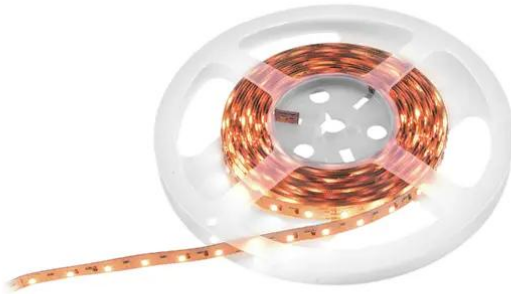

eurolite®

LED Strip 600 5m 2835 1800+5700K 24V

Flexibler LED-Streifen, extra Warmweiß und Kaltweiß, CRI >90

Art.-Nr.: 50530130
GTIN: 4026397631258

eurolite®

LED Strip 600 5m 2835 1800+5700K 24V

Flexibler LED-Streifen, extra Warmweiß und Kaltweiß, CRI >90

Art.-Nr.: 50530130
GTIN: 4026397631258

Features:

- Flexibler LED-Streifen zur Dekorationsbeleuchtung
- Qualitativ hochwertige Materialien und eine solide Bauweise garantieren eine lange Lebensdauer und hervorragende Farbwiedergabe
- Hohe Effizienz und Langlebigkeit
- Variabel teilbar in Segmente
- Selbstklebende Rückseite
- Lieferung auf Kunststoffspule
- Einspeisekabel, gerade und flexible Steckverbinder als Zubehör erhältlich
- 600 LEDs SMD 2835 2in1 BCL CW/WW (homogene Farbmischung)
- Ansteuerbar über Zubehör
- Sehr hoher Farbwiedergabeindex (CRI)
- Für Anwendungsgebiete wie zum Beispiel: Messe- und Ladenbau; Clubs/Tanzschulen; Installation; Restaurants, Bars und Hotels