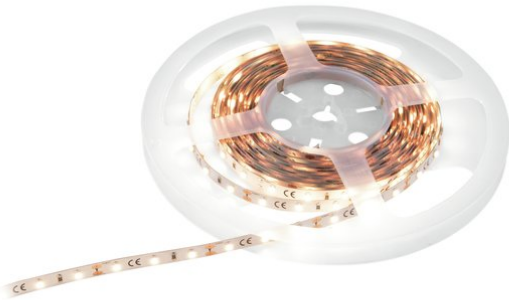

eurolite®

LED Strip 300 5m 3528 3000K 24V Constant Current

Flexibler LED-Streifen mit einem CRI >90 und 24-V-Konstantstrom

Art.-Nr.: 50530105
GTIN: 4026397631128

Listenpreis: 71.28 €
inkl. 19% Mwst.

eurolite®

LED Strip 300 5m 3528 3000K 24V Constant Current

Flexibler LED-Streifen mit einem CRI >90 und 24-V-Konstantstrom

Art.-Nr.: 50530105
GTIN: 4026397631128

Features:

- Flexibler LED-Streifen zur Dekorationsbeleuchtung
- Konstantstromtechnik für hohe Effizienz, Langlebigkeit und homogene Lichtverteilung
- Große Längen führen nicht zum Lichtabfall und benötigen keine mehrfache Einspeisung mit Strom
- Qualitativ hochwertige Materialien und eine solide Bauweise garantieren eine lange Lebensdauer und hervorragende Farbwiedergabe
- Variabel teilbar in Segmente
- Selbstklebende Rückseite
- Lieferung auf Kunststoffspule
- Einspeisekabel, gerade und flexible Steckverbinder als Zubehör erhältlich
- Dimmbar
- 300 leistungsstarke LEDs SMD 3528 warmweiß (WW)
- Ansteuerbar über Zubehör