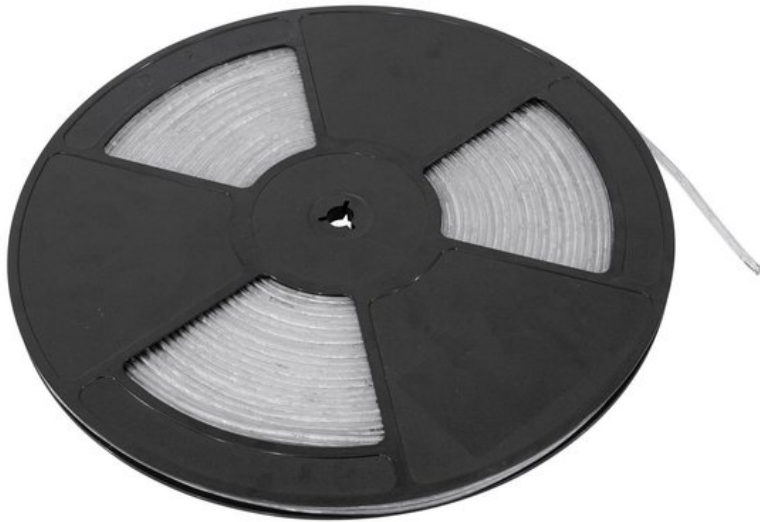

## EUROLITE LED Ribbon H 3,5x5,5mm gelb 20m

Realisieren Sie Ihre Gestaltungsideen

Art.-Nr.: 50530036

GTIN: 4026397354881

**Der Artikel ist nicht mehr erhältlich.**

### Features:

- Flexibler LED-Schlauch zur Dekorationsbeleuchtung
- Wasserfest für die Verwendung im Außenbereich, IP68
- Variabel teilbar in Segmente (3er-LED-Blöcke)
- Unzählige Einsatzbereiche wie z. B. Schaufensterdekorationen, Schriftzüge, Partykellerdekoration, auf Messen zur Produktpräsentation, Werbung für Innen- und Außenbereiche, Schilder, Spielzeuge, Kunst & Handwerken, Sportartikel, Bekleidung
- Einfaches Anbringen: mit Befestigungsclip, Kleber, Klebstreifen oder Faden
- In Versionen von 4 verschiedenen Farben, 2 verschiedenen Farbtemperaturen der weißen LEDs oder RGB erhältlich
- Lieferung auf Kunststoffspule
- Einspeisekabel, Verbinder, Endkappe, Schrumpfschläuche, Befestigungsclips als Zubehör (F02) erhältlich
- 24-V-Betrieb mit separat erhältlichem Netzteil

### Logistic

EAN / GTIN: 4026397354881

Gewicht: 0,96 kg

Länge: 0.34 m

Breite: 0.34 m

Höhe: 0.02 m

### Technische Daten:

Schutzart:	IP68
Maße:	Länge: 20 m Breite: 6 mm Höhe: 4 mm
Spannungsversorgung (über 24V DC Netzteil):	230 V AC, 50 Hz
Leistung/Meter:	2 W

LED-Anzahl/Meter:	36
Abstand der LEDs:	2,78 cm
Schnittmarken:	alle 6 LEDs
Abstrahlwinkel:	120°
Rollenlänge:	20 m
Maximale Gesamtlänge:	20 m
Rechtliche Spezifikationen	
Spezialprodukt:	Nicht zur Raumbeleuchtung in Haushalten vorgesehen
Verwendungszweck:	Beleuchtung für Show-Effekte