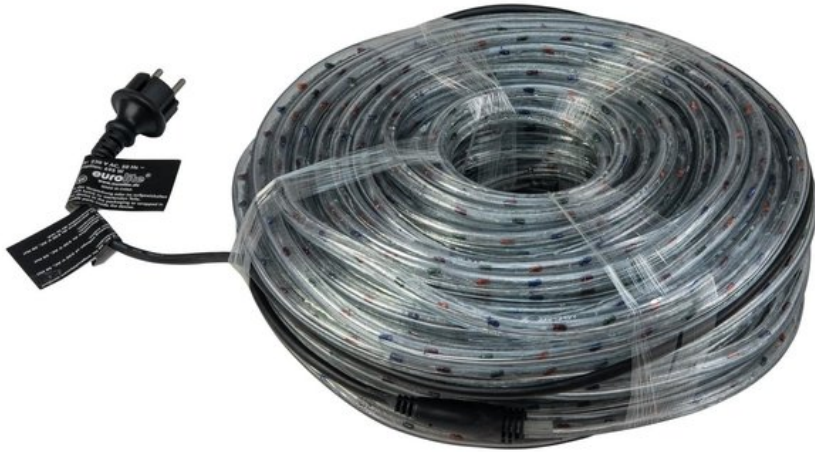

EUROLITE RUBBERLIGHT RL1-230V multicolor 44m

Flexibler Schlauch zur Dekorationsbeleuchtung

Art.-Nr.: 50506095

GTIN: 4026397162097

Listenpreis: 129.71 €

inkl. 19% MwSt.

Beschreibung:

Flexibler Schlauch zur Dekorationsbeleuchtung

Der flexible Lichtschlauch EUROLITE Rubberlight RL1 eignet sich zur Realisierung Ihrer Ideen zur Gestaltung von Schriften, Formen, Schaufensterdekorationen und Partyräumen. Sie können das 44 Meter lange Rubberlight nicht nur im Innenbereich, sondern dank Schutzklasse IP44 auch im Außenbereich einsetzen.

Die Lämpchen leuchten grün, rot, blau und orange-gelb. Durch das Vollkunststoff-Rundmaterial, sind die Lämpchen immer gut geschützt. Außerdem können Sie den Lichtschlauch völlig auf Ihre Bedürfnisse zurechtschneiden und zwar immer nach 36 Lampen (1 m Abstand).

Im mitgelieferten Zubehör finden Sie 50 Befestigungsclips und 50 Kabelbinder zur einfachen Montage.

Features:

- Extrem flexibler Lichtschlauch
- Optimal geschützte Lampen in Vollkunststoff-Rundmaterial
- Der Schlauch kann alle 36 Lampen (1 m Abstände) geschnitten werden
- Lange Lebensdauer
- Ansteuerbar über plug and play
- Für den Außenbereich geeignet
- Für Anwendungsgebiete wie zum Beispiel: Werbung/Schaufenster; Partykeller

Lieferumfang

- 1 x Leuchtmittel, 50 x Befestigungsclip, 50 x Kabelbinder, 1 x Bedienungsanleitung

Logistic

EAN / GTIN: 4026397162097

Gewicht: 5,80 kg

Länge: 0,35 m

Breite: 0,35 m

Höhe: 0,14 m