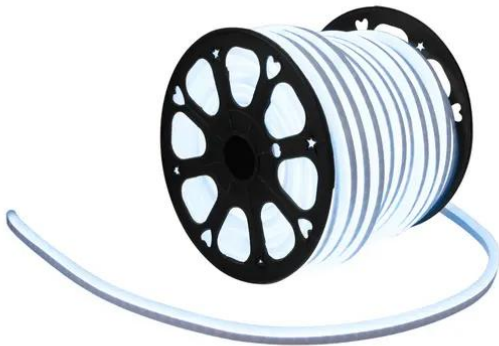

eurolite®

LED Neon Flex 230V Slim kaltweiß 100cm

Flexibler Schlauch mit Neon-LEDs zur
Dekorationsbeleuchtung

Art.-Nr.: 50499806
GTIN: 4026397618693

Listenpreis: 35.58 €
inkl. 19% Mwst.

eurolite®

LED Neon Flex 230V Slim kaltweiß 100cm

Flexibler Schlauch mit Neon-LEDs zur
Dekorationsbeleuchtung

Art.-Nr.: 50499806
GTIN: 4026397618693

Features:

- Kompakte Bauweise für minimalen Platzbedarf
- Leuchtet wie konventionelles Neonlicht
- DMX-Controller und einfacher Basiscontroller mit Einspeisekabel als Zubehör erhältlich
- Keine aufwändige Installation, kein bruchgefährdetes Glas, keine Stromschlaggefahr, keine hohen Wartungskosten und kein hoher Stromverbrauch
- Optimal geschützte LEDs in flexiblem Vollkunststoff-Rundmaterial, kann in einem Radius bis zu 4 cm gebogen werden
- Eine Rolle enthält 50 schneidbare Stücke mit je 100 cm
- Bitte bei der Bestellung die gewünschte Länge angeben
- Preis pro Segment (100 cm)
- Sie können so viele Stücke der angegebenen Länge bestellen, wie Sie möchten, bis zu einer maximalen Gesamtlänge von 100 m
- Einzelne Segmente können über Steckverbinder miteinander kombiniert werden