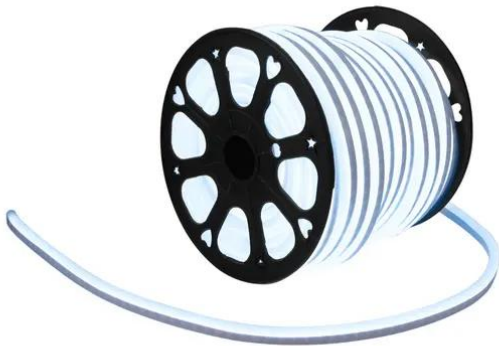

eurolite®

LED Neon Flex 230V Slim kaltweiß 100cm

Flexibler Schlauch mit Neon-LEDs zur
Dekorationsbeleuchtung

Art.-Nr.: 50499806
GTIN: 4026397618693

Listenpreis: 35.58 €
inkl. 19% MwSt.

eurolite®

LED Neon Flex 230V Slim kaltweiß 100cm

Flexibler Schlauch mit Neon-LEDs zur
Dekorationsbeleuchtung

Art.-Nr.: 50499806
GTIN: 4026397618693

Features:

- Kompakte Bauweise für minimalen Platzbedarf
- Leuchtet wie konventionelles Neonlicht
- DMX-Controller und einfacher Basiscontroller mit Einspeisekabel als Zubehör erhältlich
- Keine aufwändige Installation, kein bruchgefährdetes Glas, keine Stromschlaggefahr, keine hohen Wartungskosten und kein hoher Stromverbrauch
- Optimal geschützte LEDs in flexiblem Vollkunststoff-Rundmaterial, kann in einem Radius bis zu 4 cm gebogen werden
- Eine Rolle enthält 50 schneidbare Stücke mit je 100 cm
- Bitte bei der Bestellung die gewünschte Länge angeben
- Preis pro Segment (100 cm)
- Sie können so viele Stücke der angegebenen Länge bestellen, wie Sie möchten, bis zu einer maximalen Gesamtlänge von 100 m
- Einzelne Segmente können über Steckverbinder miteinander kombiniert werden