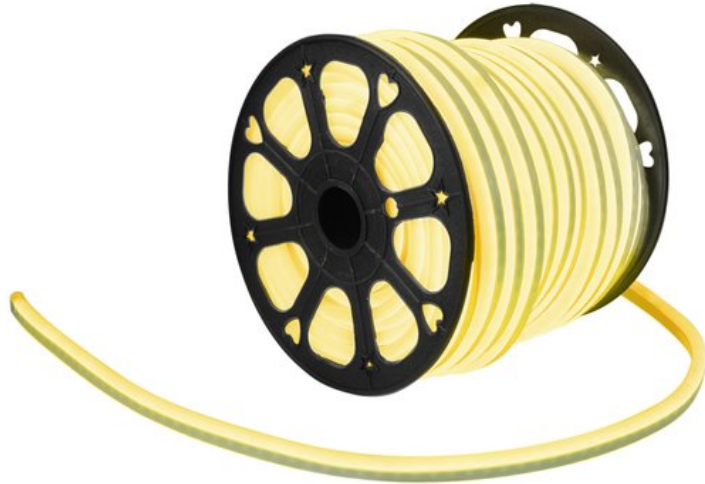

EUROLITE LED Neon Flex 230V Slim gelb 100cm

Flexibler Schlauch mit Neon-LEDs zur Dekorationsbeleuchtung

Art.-Nr.: 50499805

GTIN: 4026397618679

Listenpreis: 35.58 €

inkl. 19% MwSt.

Features:

- Kompakte Bauweise für minimalen Platzbedarf
- Leuchtet wie konventionelles Neonlicht
- DMX-Controller und einfacher Basiscontroller mit Einspeisekabel als Zubehör erhältlich
- Keine aufwändige Installation, kein bruchgefährdetes Glas, keine Stromschlaggefahr, keine hohen Wartungskosten und kein hoher Stromverbrauch
- Optimal geschützte LEDs in flexiblem Vollkunststoff-Rundmaterial, kann in einem Radius bis zu 4 cm gebogen werden
- Eine Rolle enthält 50 schneidbare Stücke mit je 100 cm
- Bitte bei der Bestellung die gewünschte Länge angeben
- Preis pro Segment (100 cm)
- Zuschnitt auch direkt vor Ort möglich
- Sie können so viele Stücke der angegebenen Länge bestellen, wie Sie möchten, bis zu einer maximalen Gesamtlänge von 100 m
- Einzelne Segmente können über Steckverbinder miteinander kombiniert werden
- Passendes Montagematerial wie Einspeisekabel, verschiedene Steckverbinder, Schrumpfschlauch, Endkappe und Aluminiumkanäle als Zubehör erhältlich
- 230-V-Betrieb ohne Transformator
- 72 leistungsstarke LEDs SMD 5050 gelb (Y)
- Ansteuerbar über Zubehör
- Für den Außenbereich geeignet IP44
- In verschiedenen Ausführungen erhältlich
- Dimmbar
- Für Anwendungsgebiete wie zum Beispiel: Clubs/Tanzschulen; Messe- und Ladenbau; Installation; Restaurants, Bars und Hotels
- Geräuschloser Betrieb
- Einsatzmöglichkeit: Wandmontage