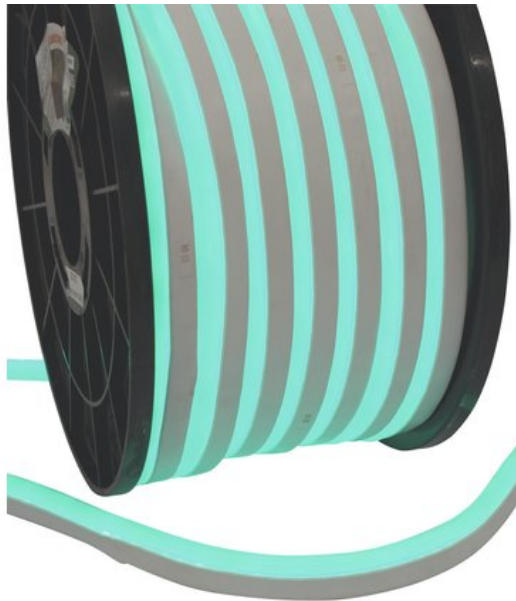

EUROLITE LED Neon Flex 230V EC grün 100cm

Flexibler Schlauch mit Neon-LEDs zur Dekorationsbeleuchtung

Art.-Nr.: 50499515

GTIN: 4026397469424

Der Artikel ist nicht mehr erhältlich.

Beschreibung:

Neonlicht hatte schon immer seinen eigenen, auffälligen Charakter. Und gerade dieser hat dazu beigetragen, dass sich dieses Licht beispielsweise bei Reklameschildern oder auch bei Schaustellern absolut etabliert hat. Mit der Einführung der LED Neon-Flex war es dann möglich, enorme Kosten einzusparen und bei der Gestaltung größere Freiheiten zu genießen - und das alles ohne einen Verlust der Leuchtkraft. Nun wird mit der EC-Version des LED Neon-Flex ein weiteres Beleuchtungskapitel aufgeschlagen. Die Änderungen zum bislang vorherrschenden Neon-Flex sind folgende. Zum einen ist die ECO-Variante deutlich preisgünstiger und man spart also neben den Energie- auch noch an Anschaffungskosten. Zum anderen sind die Farben (zwei verschiedene Weißarten, gelb, grün, rot und blau) der jeweiligen Neon-Flexes auch im ausgeschalteten Zustand deutlich erkennbar. Dies liegt an der speziellen Einfärbung des Kunststoffes und eröffnet die Möglichkeit, ein Karussell, einen Autoscooter oder dergleichen auch bei Tageslicht zu schmücken.